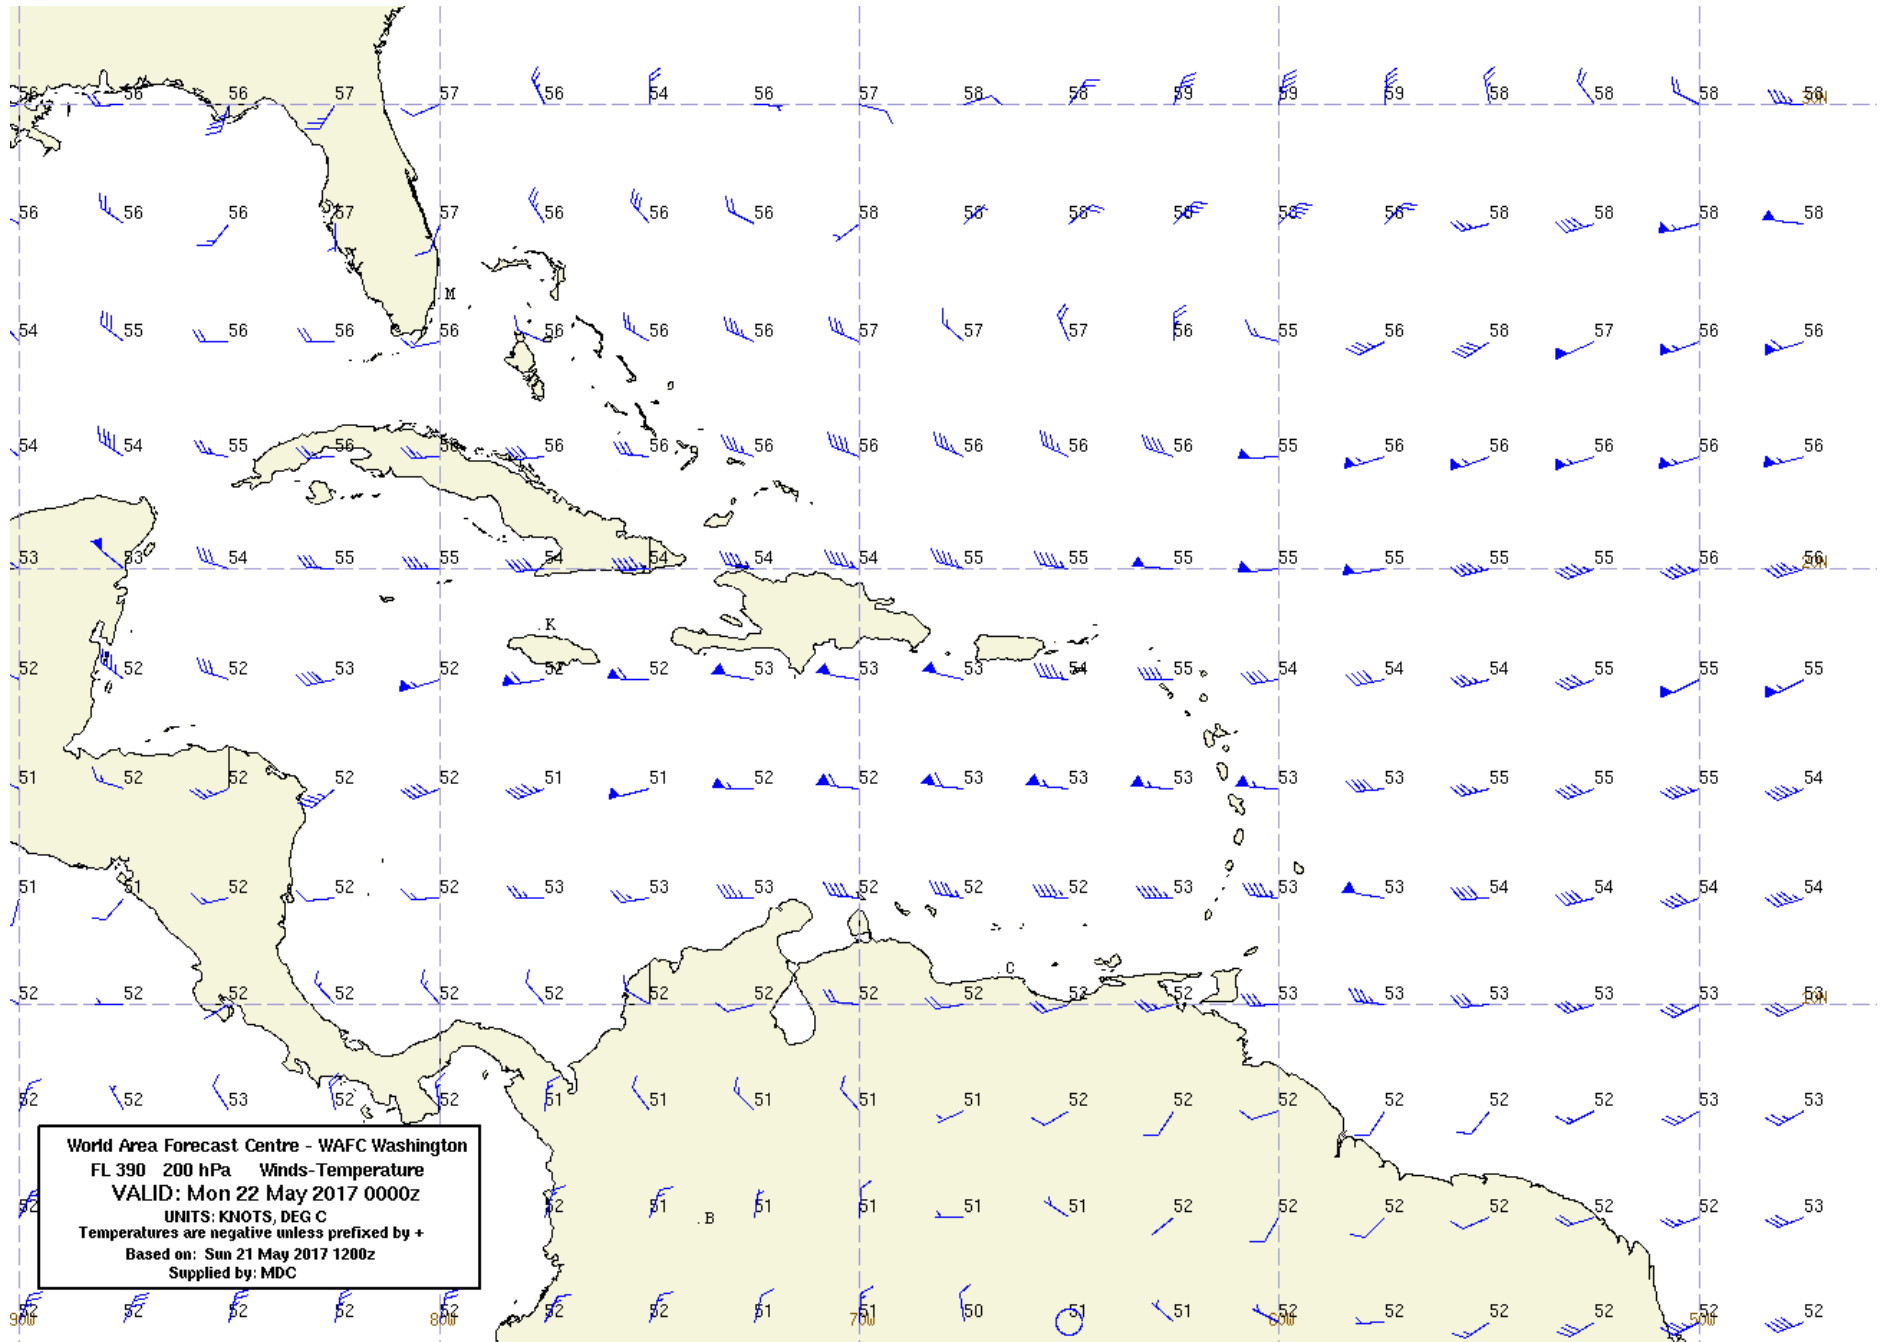

Satellite DirectMet Caribatl INFRARED1 Obs Sun 21 May 2017 1645z

WindTemp WAFC Washington CaribbeanAtlantic FL390 H+12 Mon 22 May 2017 0000z