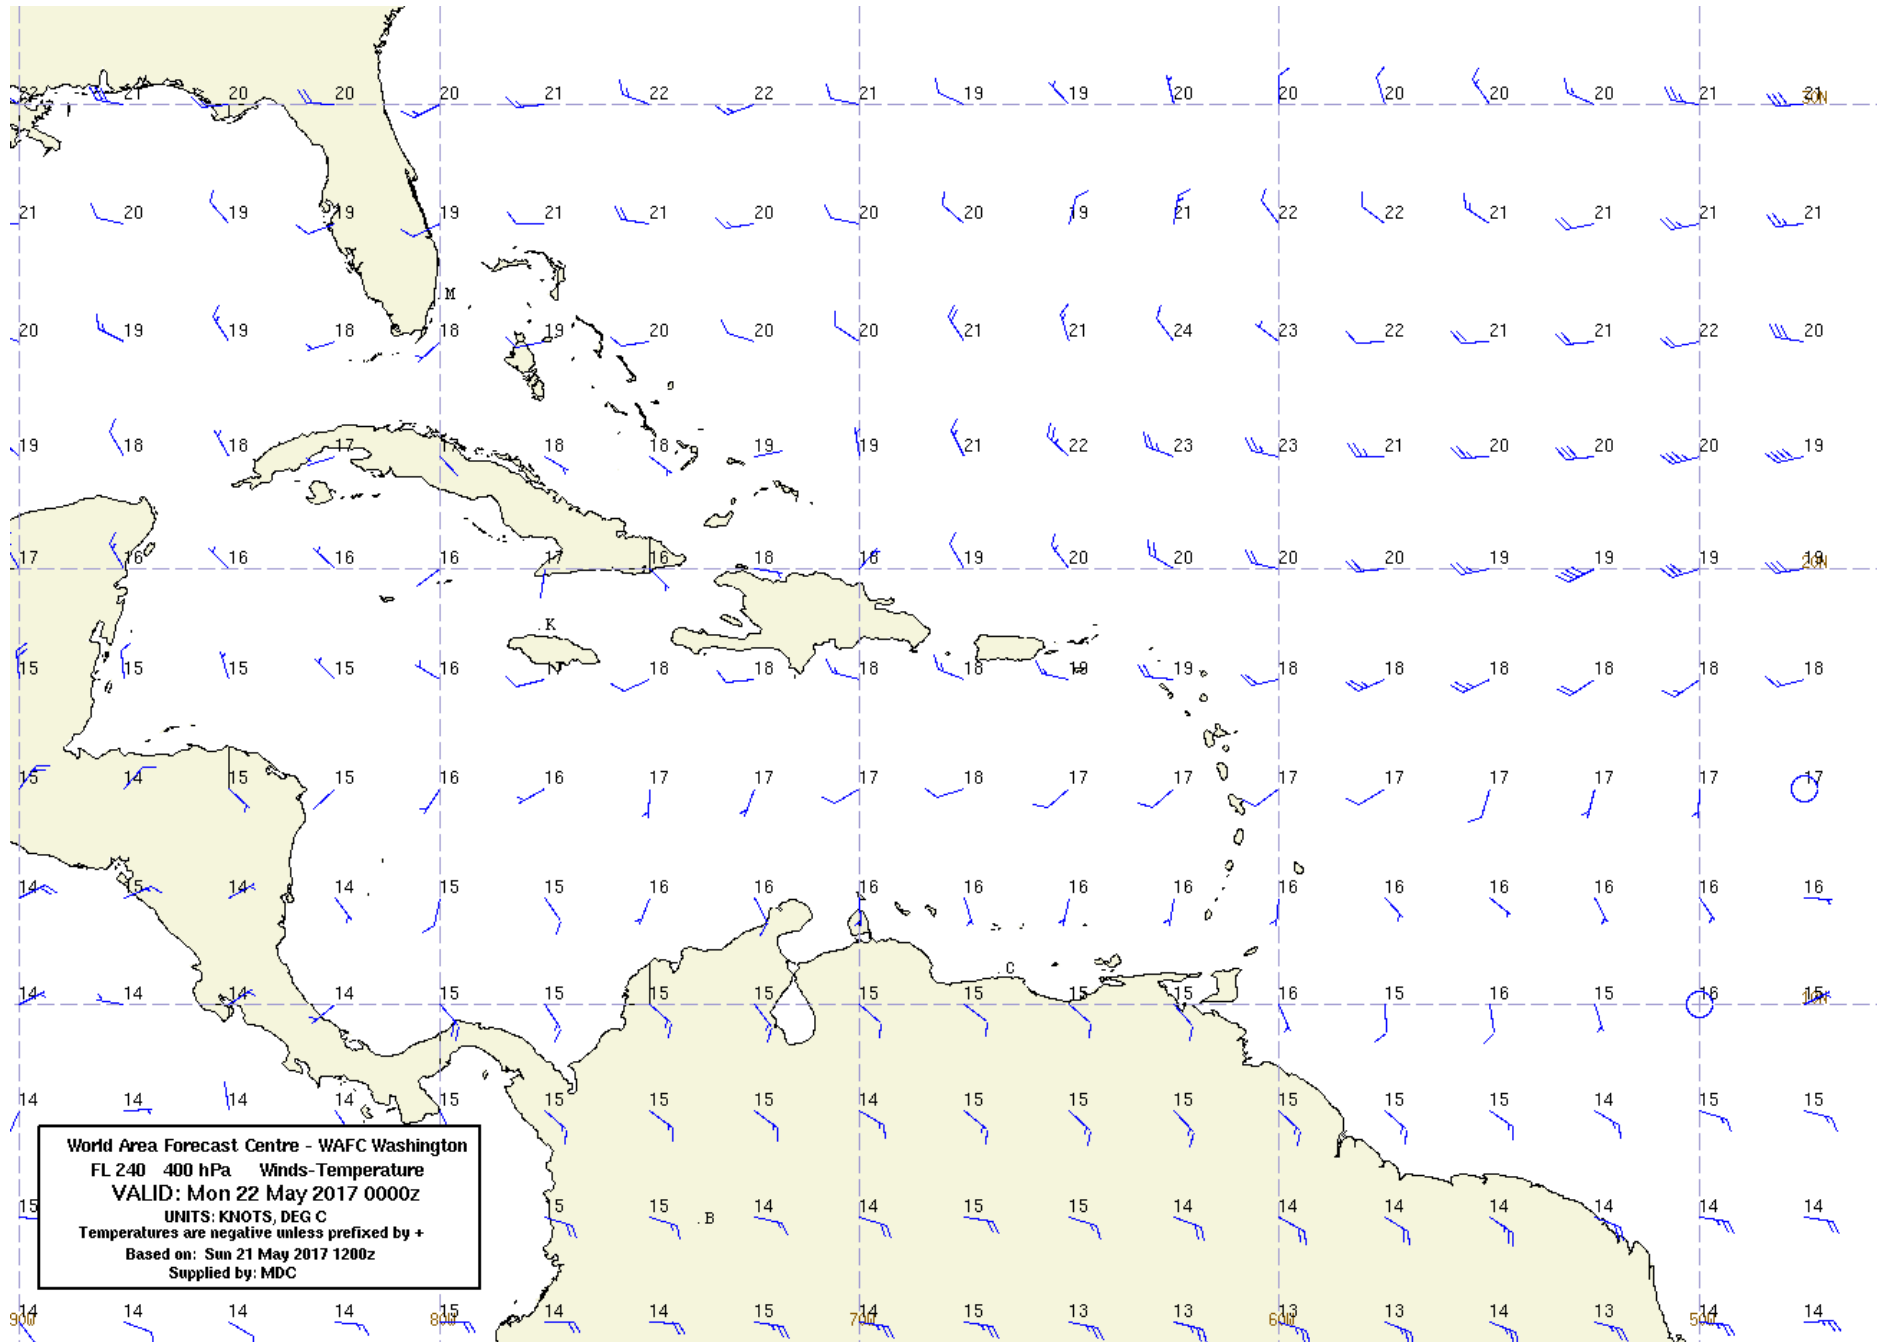

WindTemp WAFC Washington CaribbeanAtlantic FL240 H+12 Mon 22 May 2017 0000z