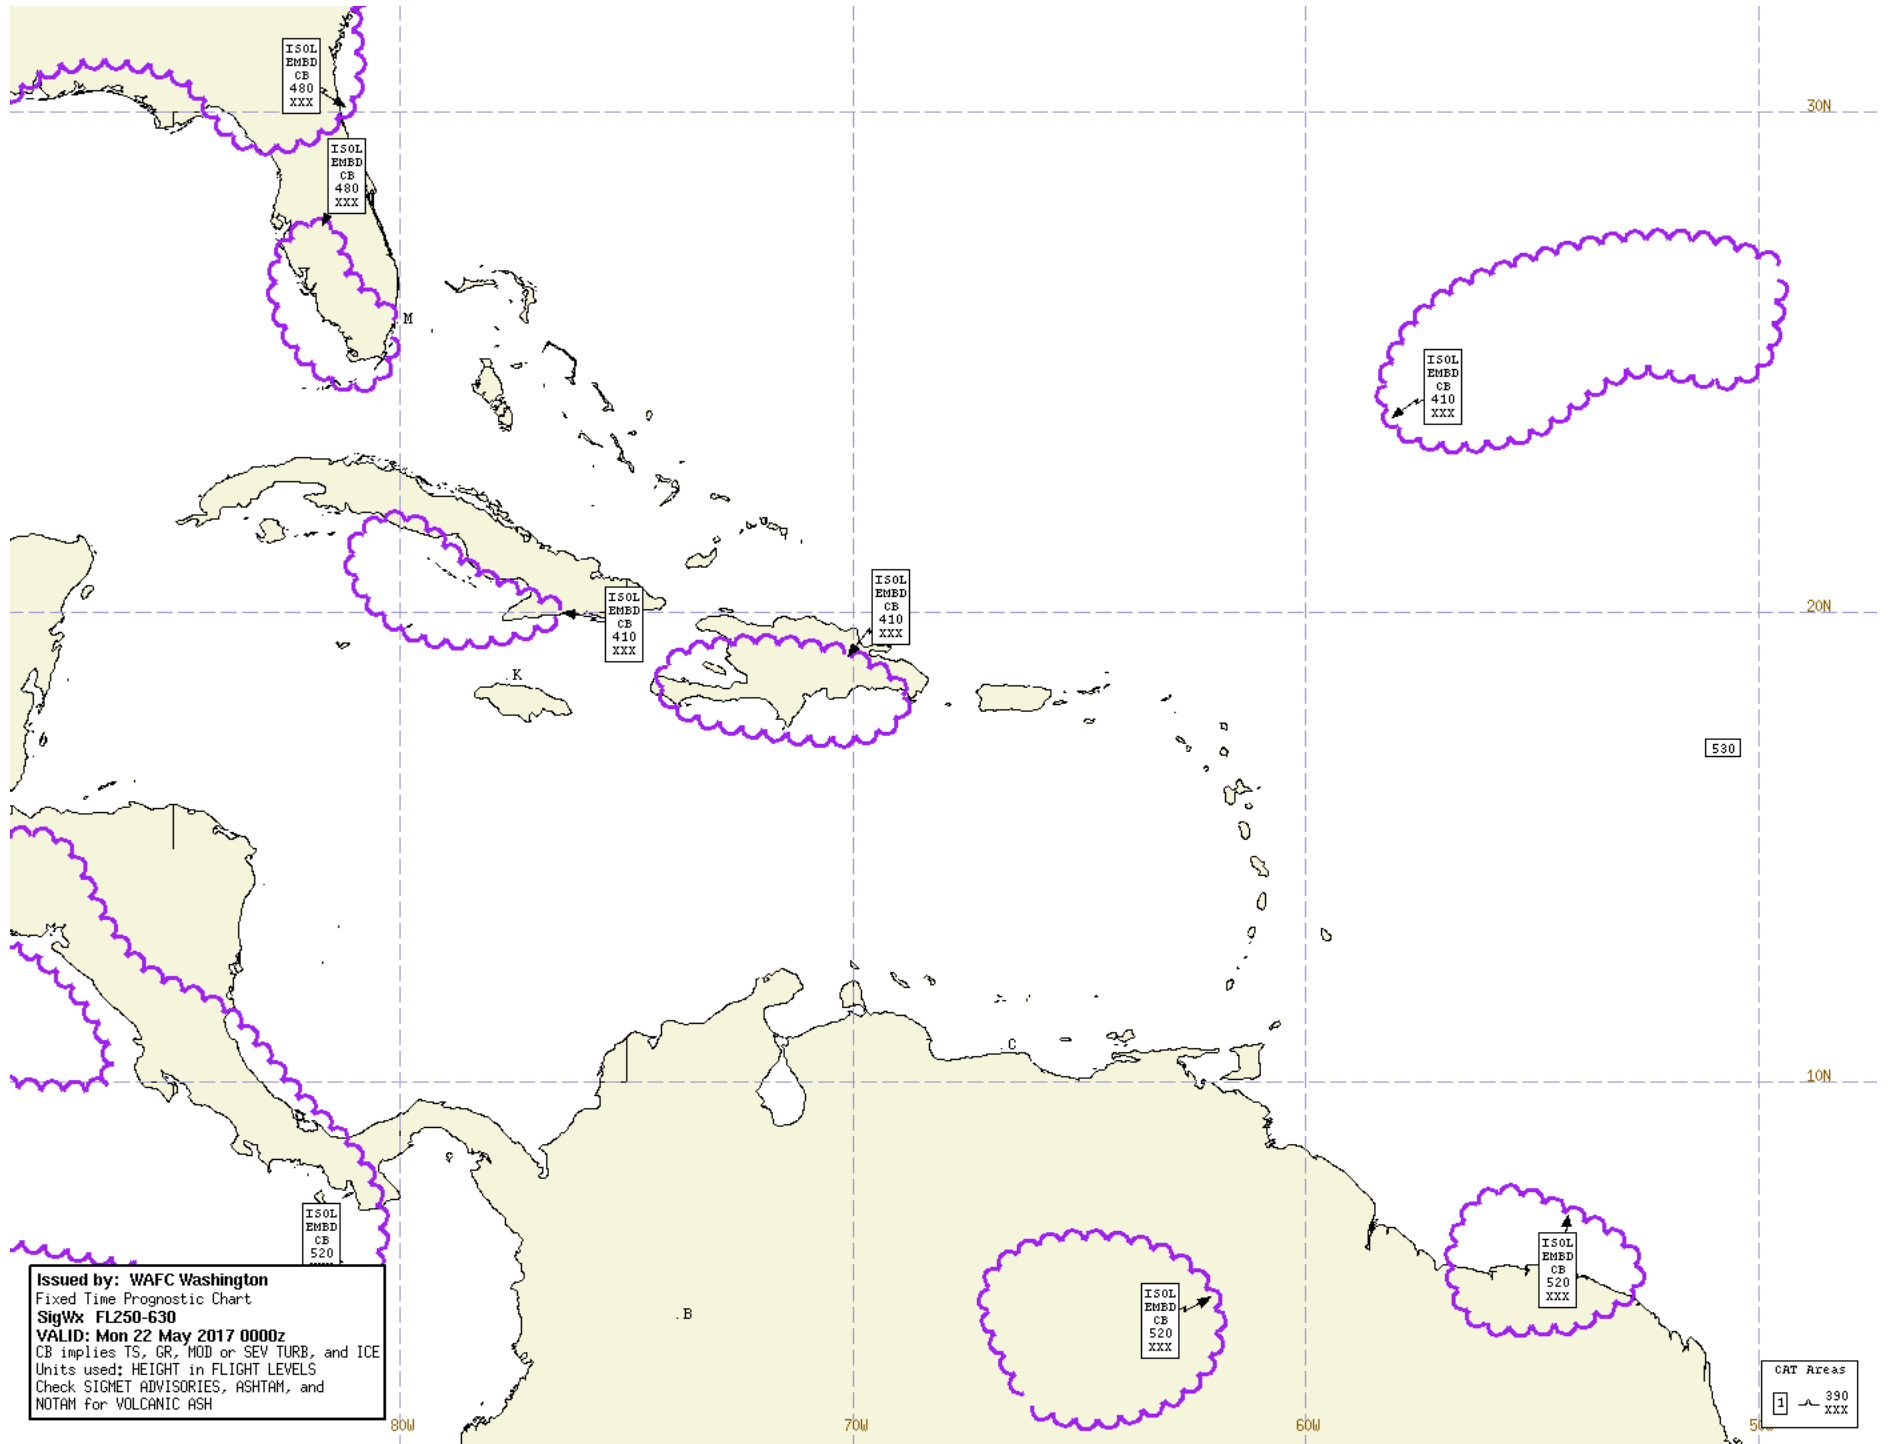

## **Panama FIR (MPZL)**

WSPM31 MPTO 211510

MPZL SIGMET 4 VALID 211510/211910 MPTO-

MPZL PANAMA FIR EMBD TS OBS AT 1415Z

BITOR/AROVI/ALGEN/MORLI/LIVUD/MIKUS/MARMA TOP FL 480 STNR WK=

SigWx WAFC Washington CaribbeanAtlantic FL250-630 Mon 22 May 2017 0000z