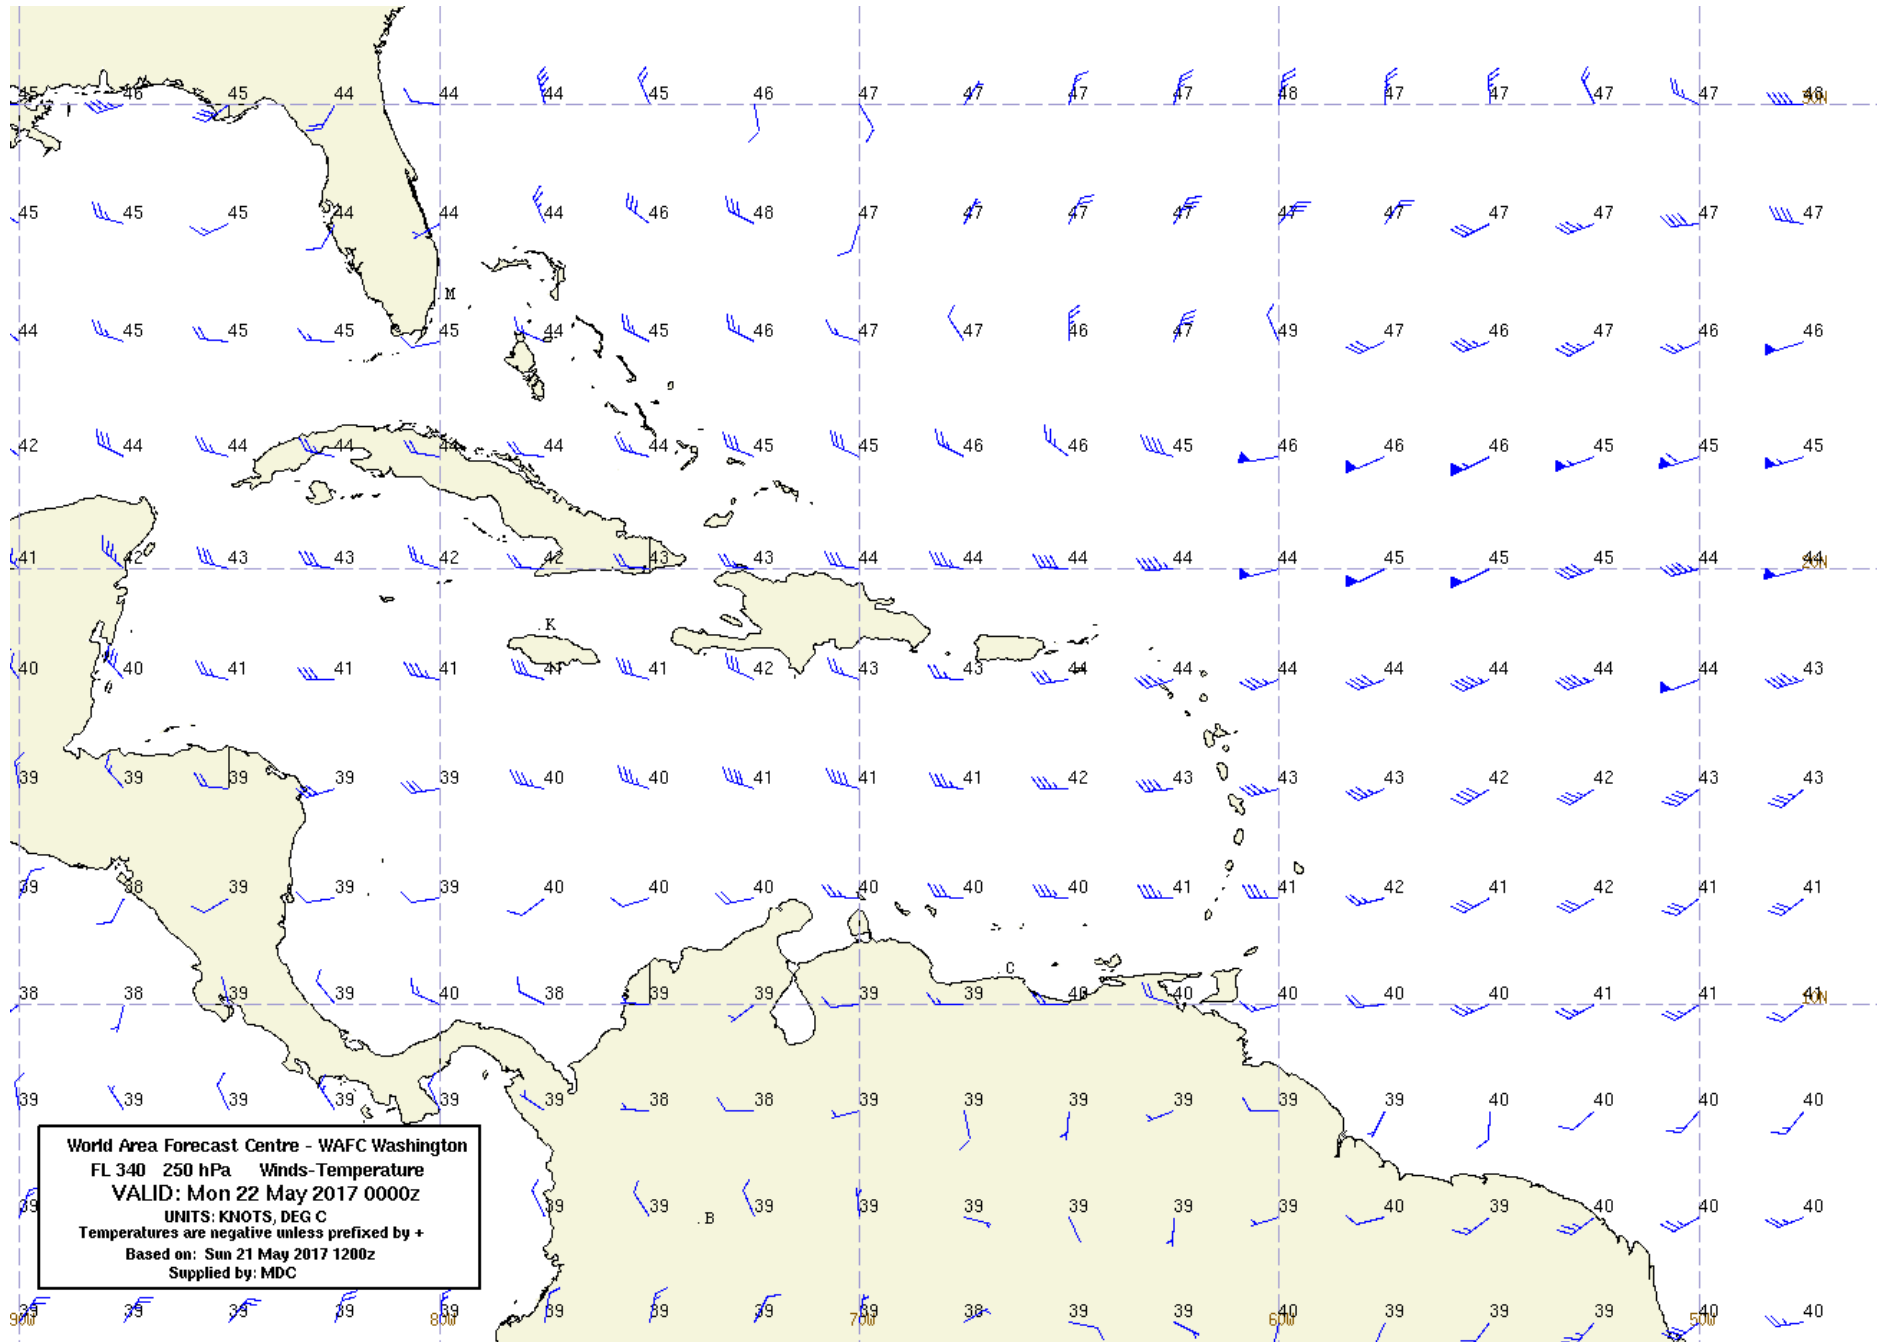

WindTemp WAFC Washington CaribbeanAtlantic FL340 H+12 Mon 22 May 2017 0000z