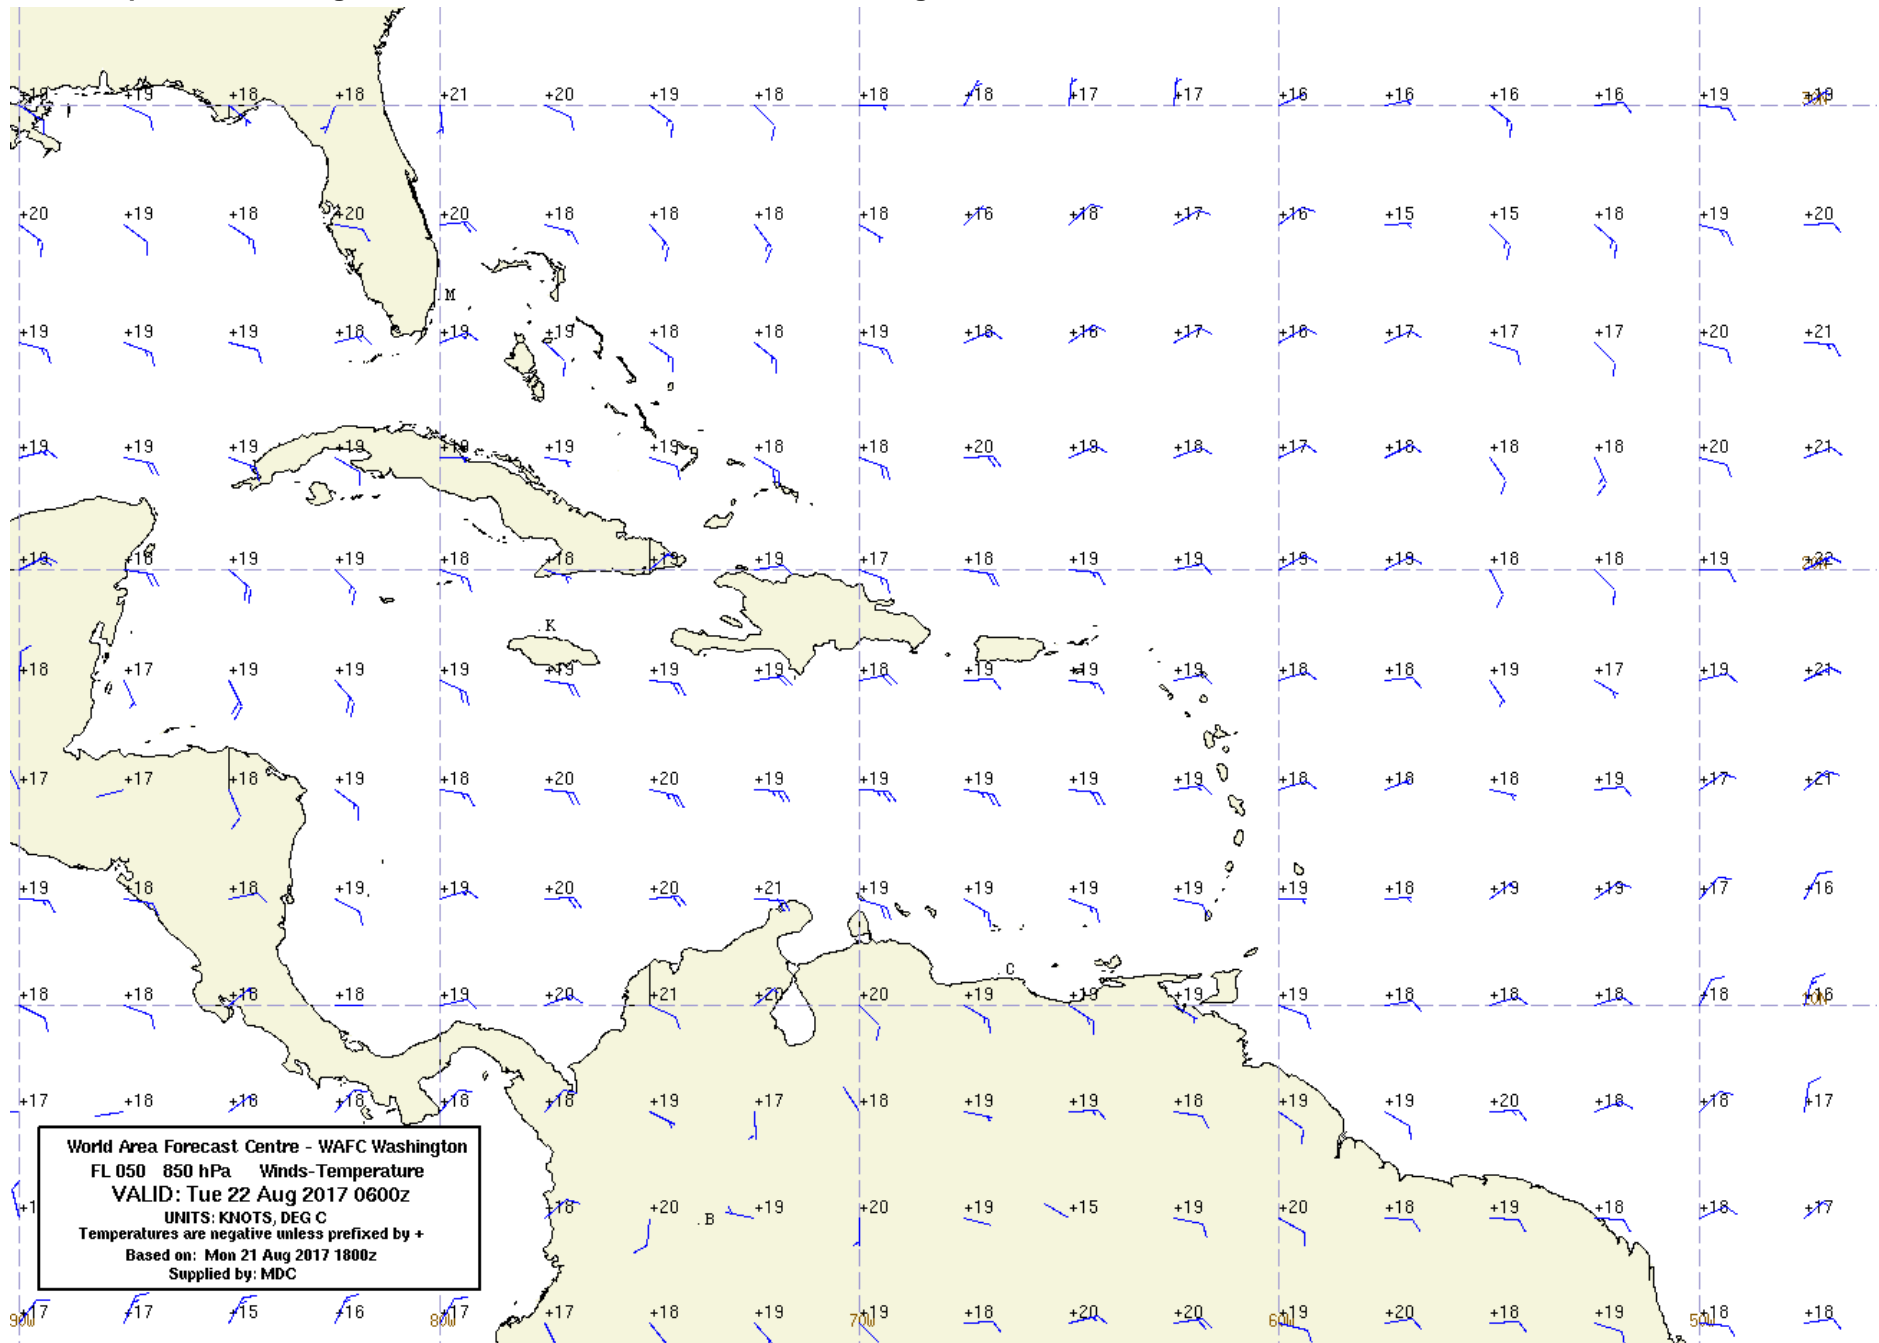

WindTemp WAFC Washington CaribbeanAtlantic FL050 H+12 Tue 22 Aug 2017 0600z