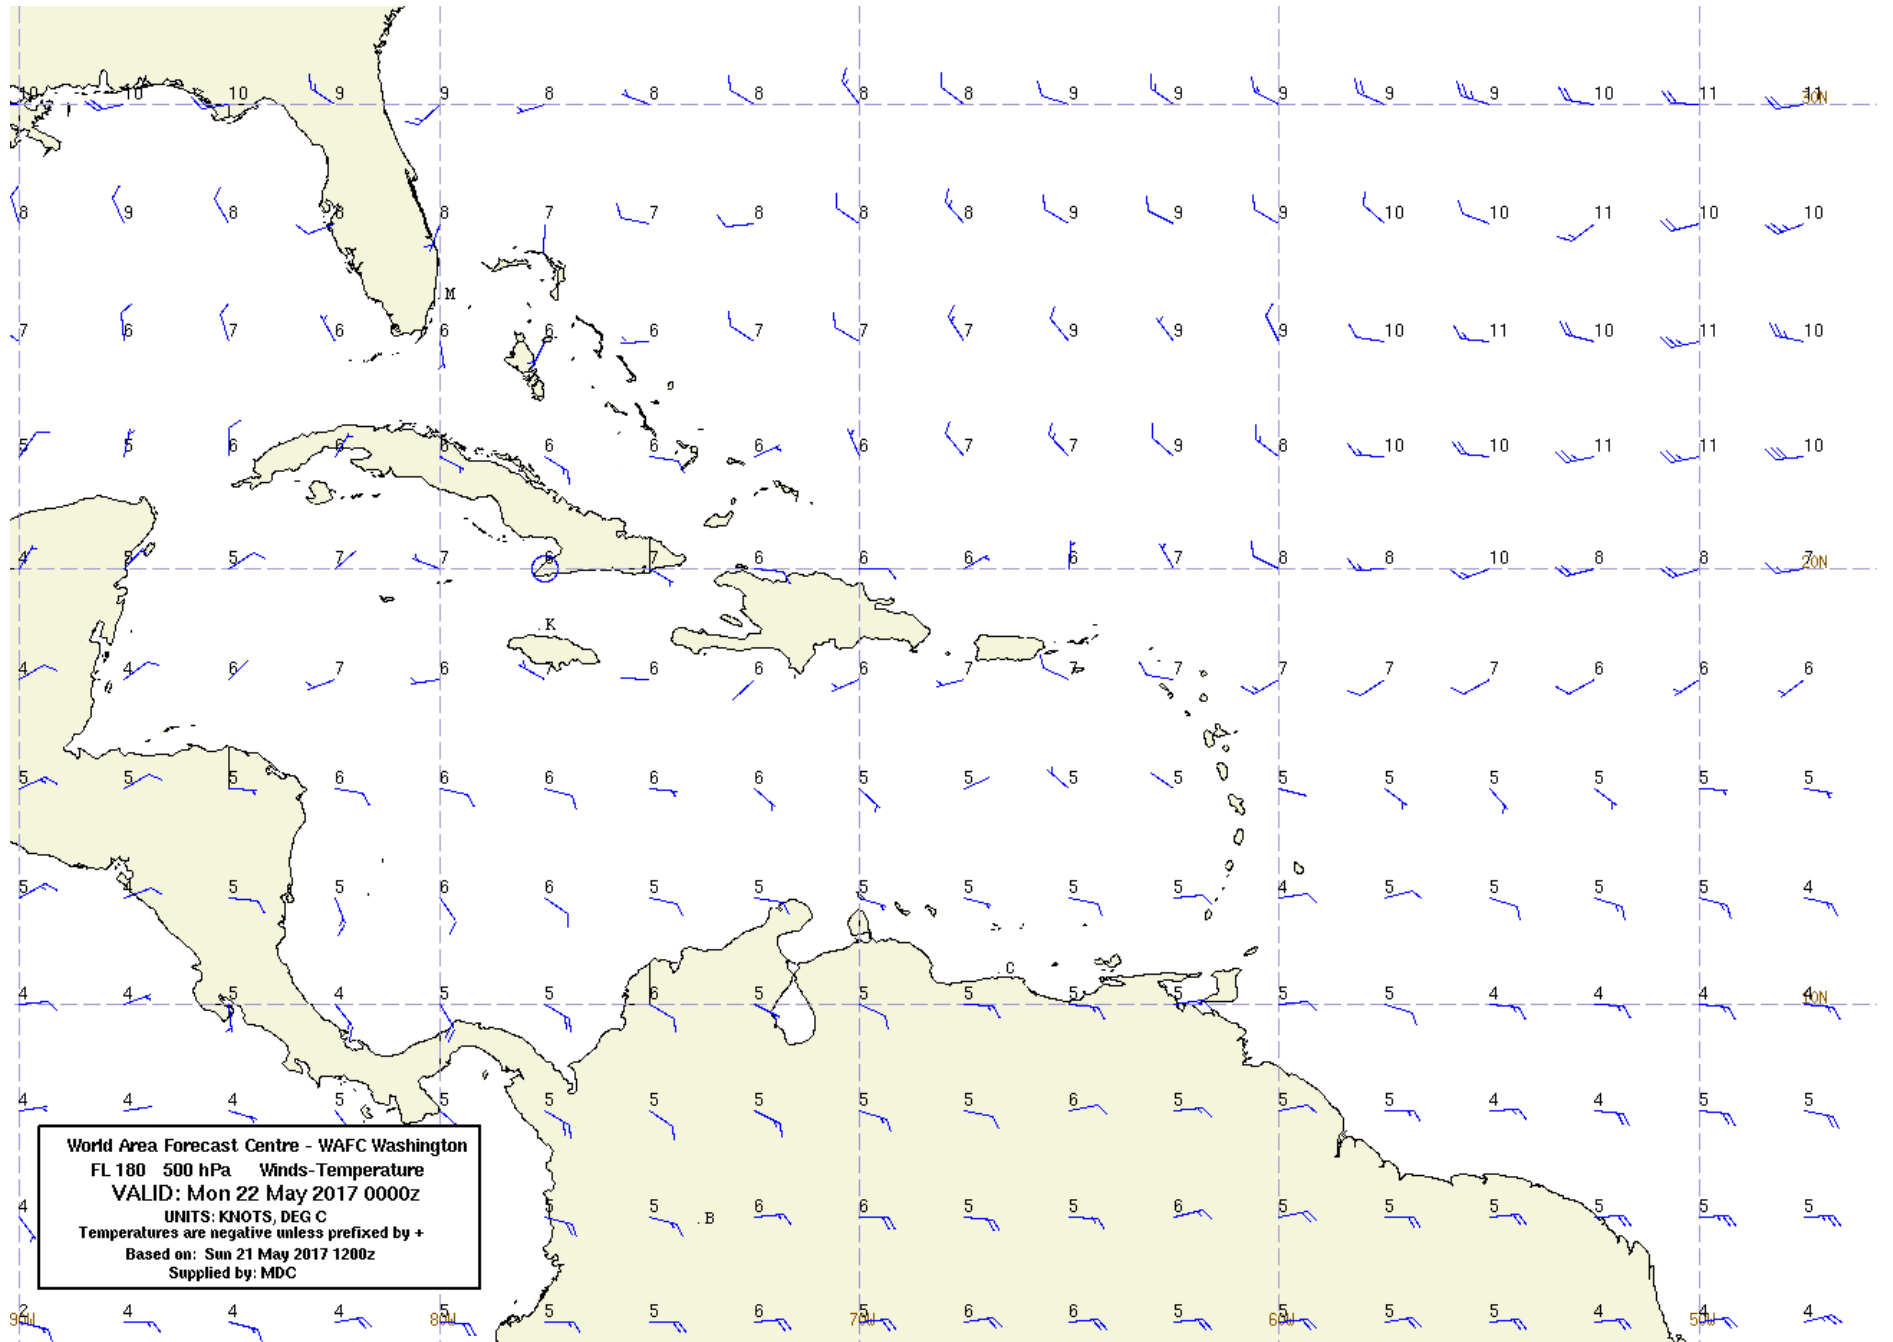

WindTemp WAFC Washington CaribbeanAtlantic FL180 H+12 Mon 22 May 2017 0000z