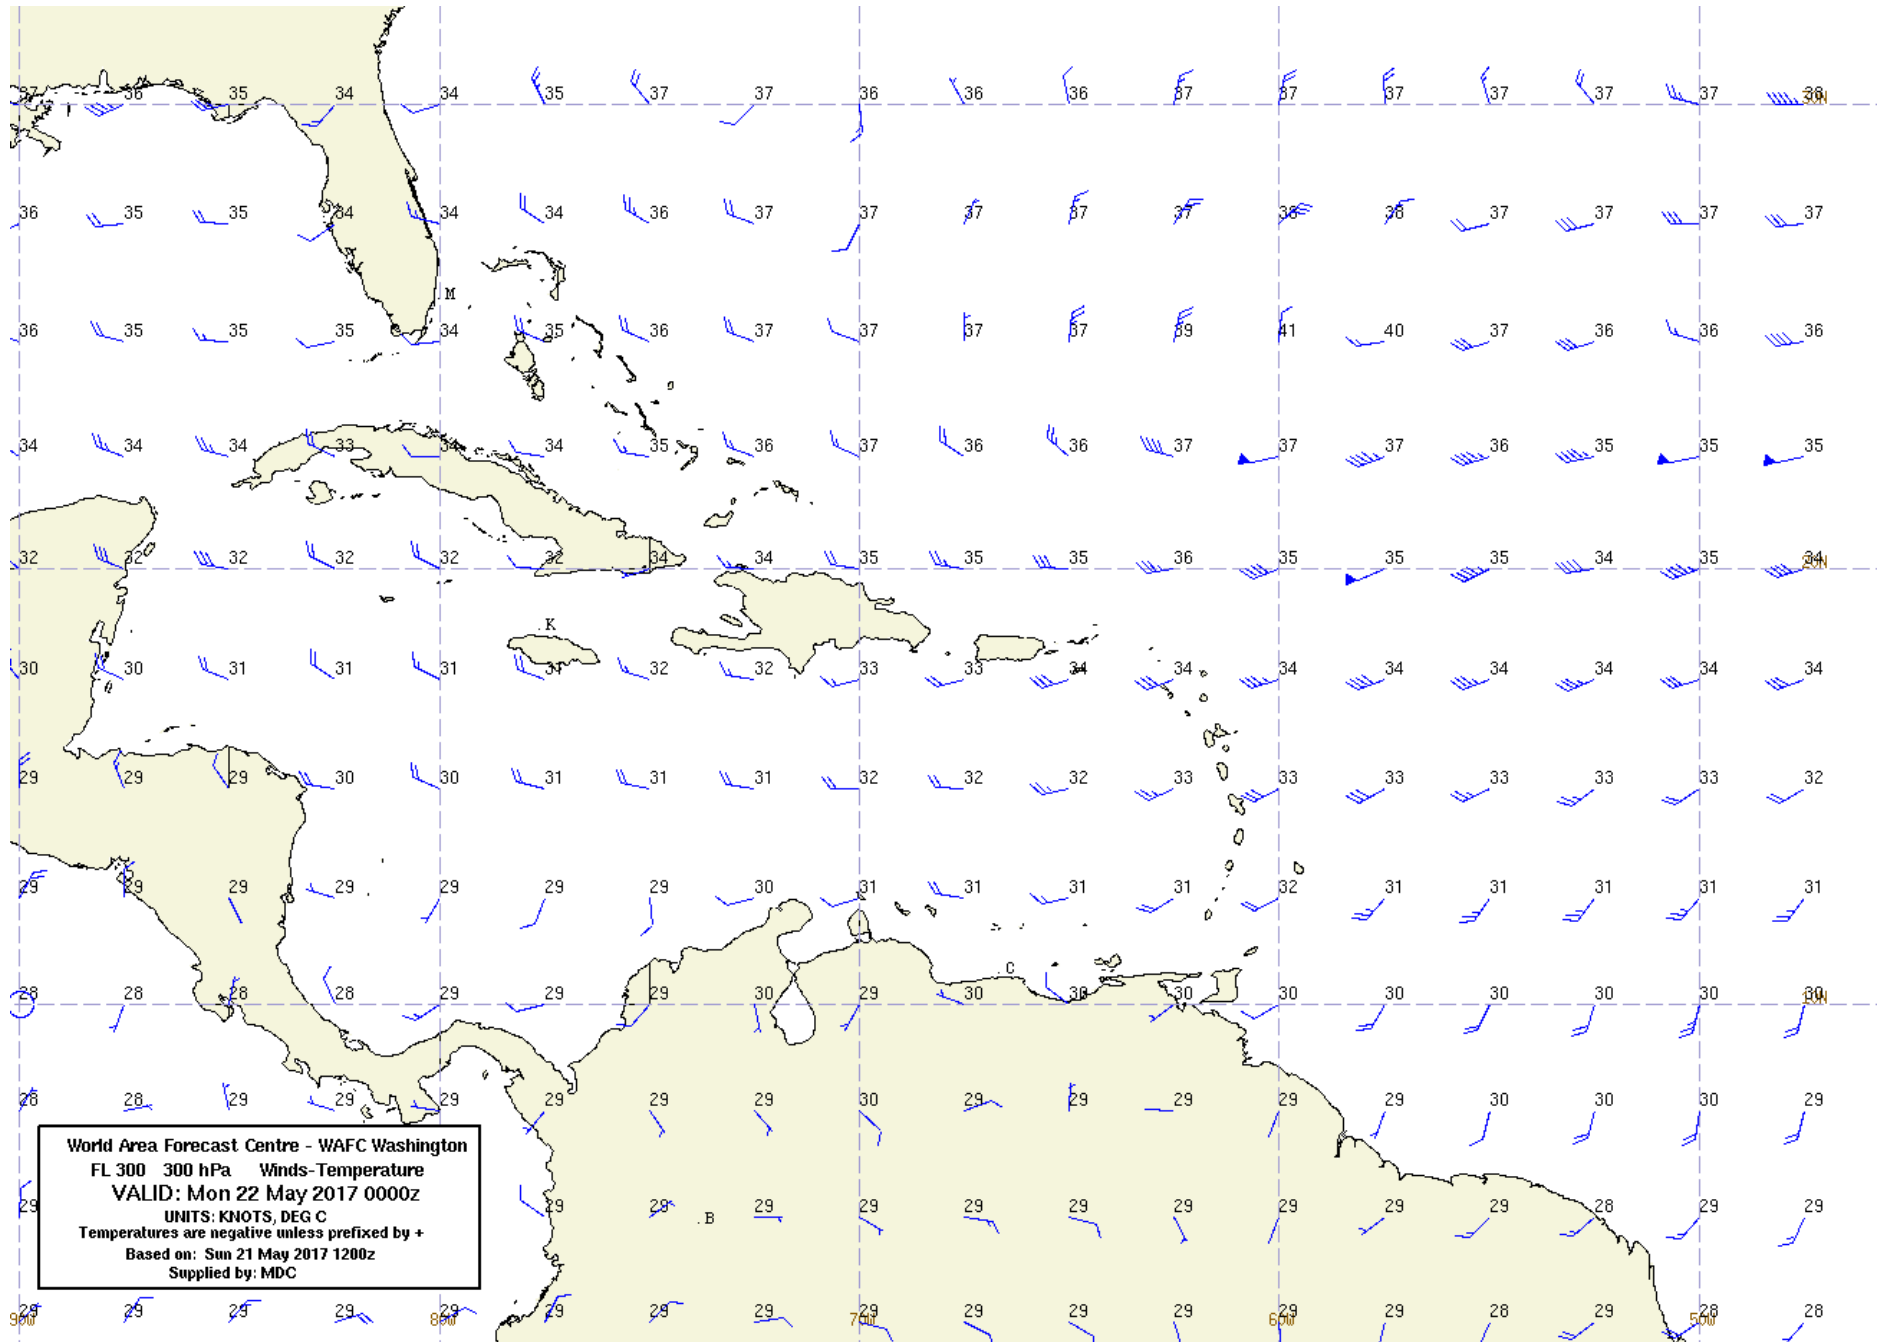

WindTemp WAFC Washington CaribbeanAtlantic FL300 H+12 Mon 22 May 2017 0000z