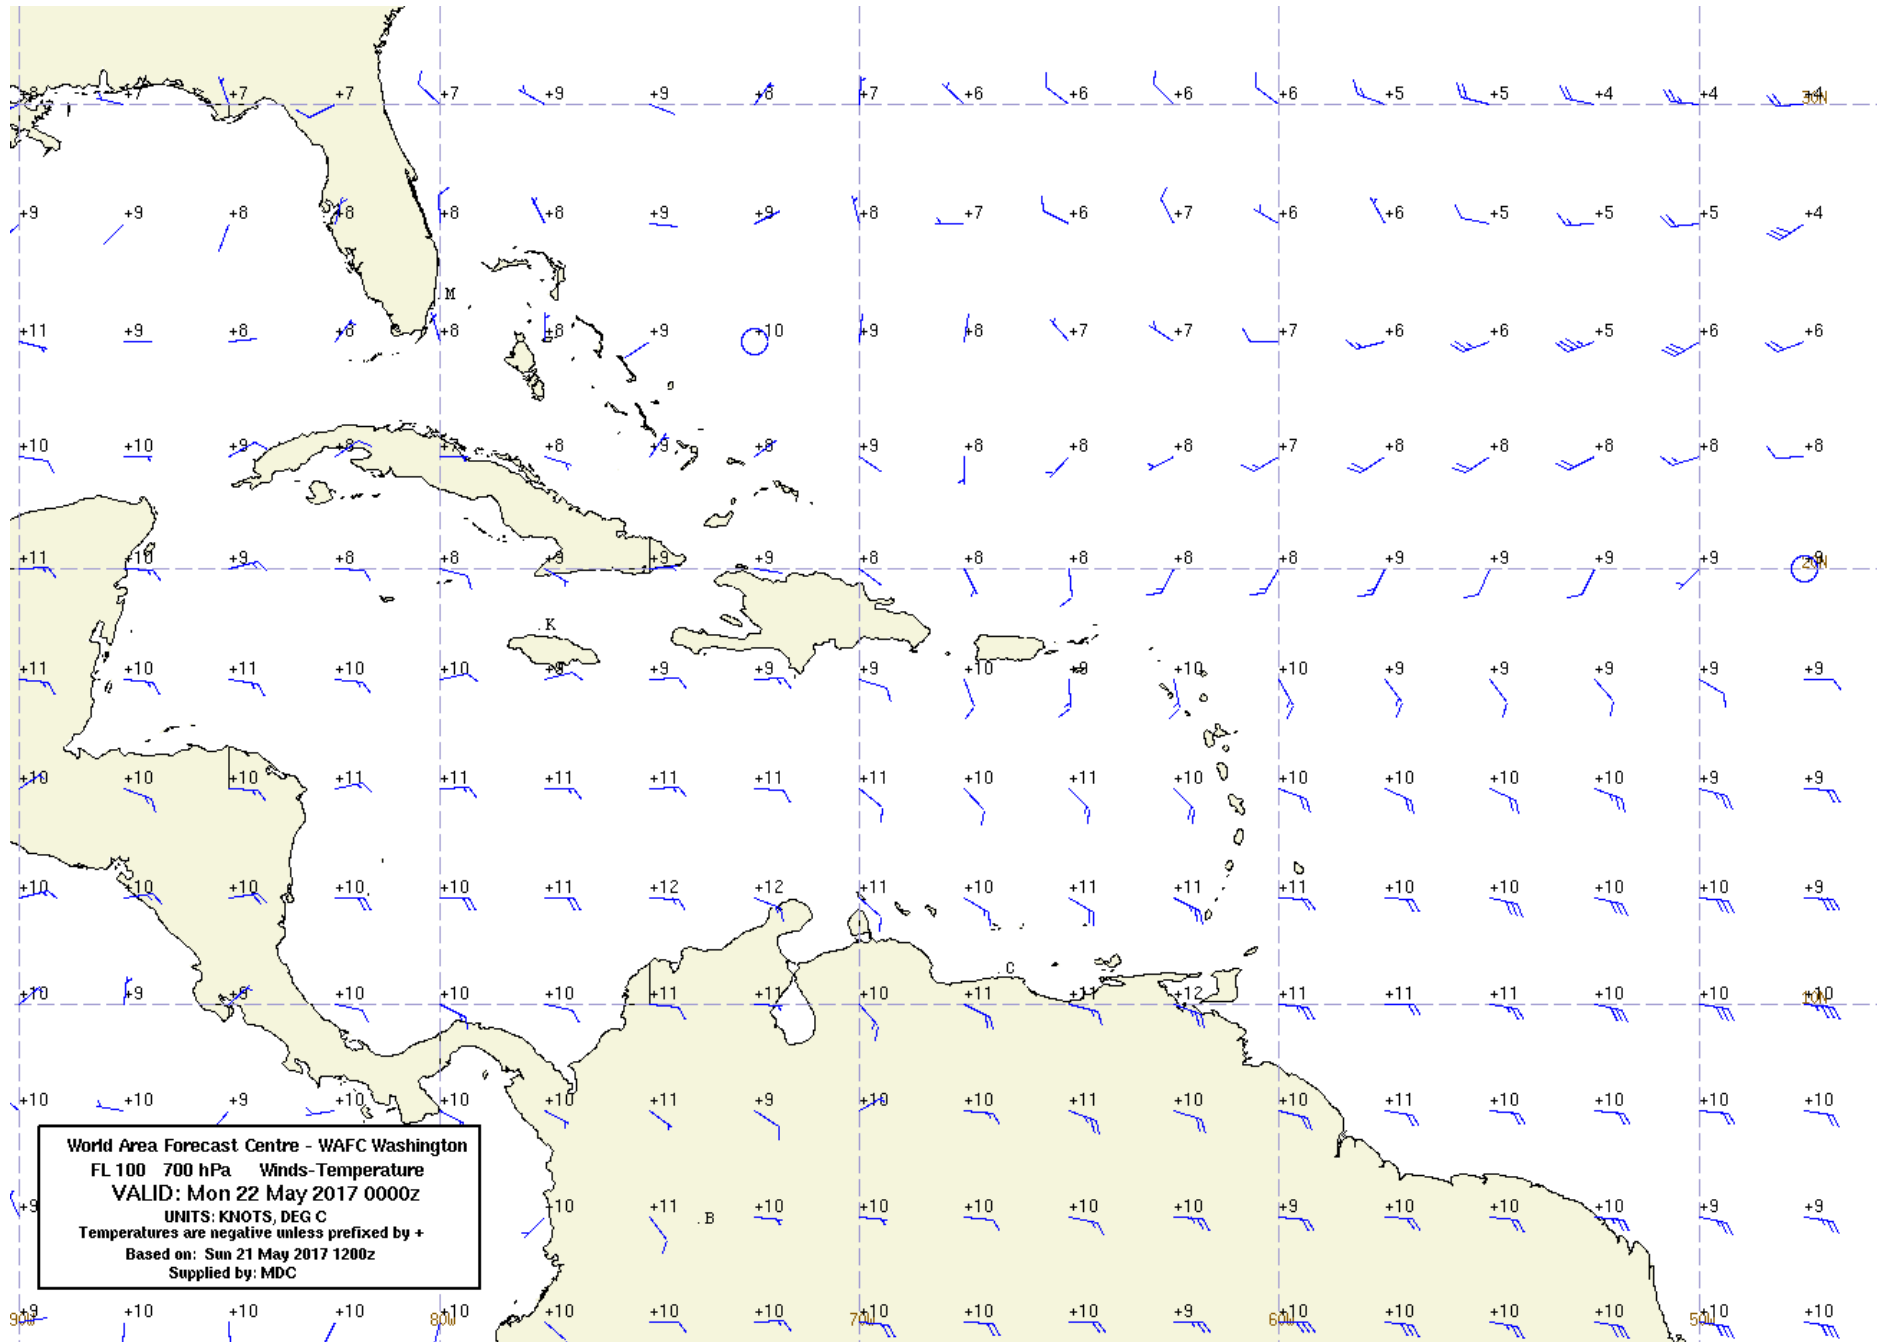

WindTemp WAFC Washington CaribbeanAtlantic FL100 H+12 Mon 22 May 2017 0000z