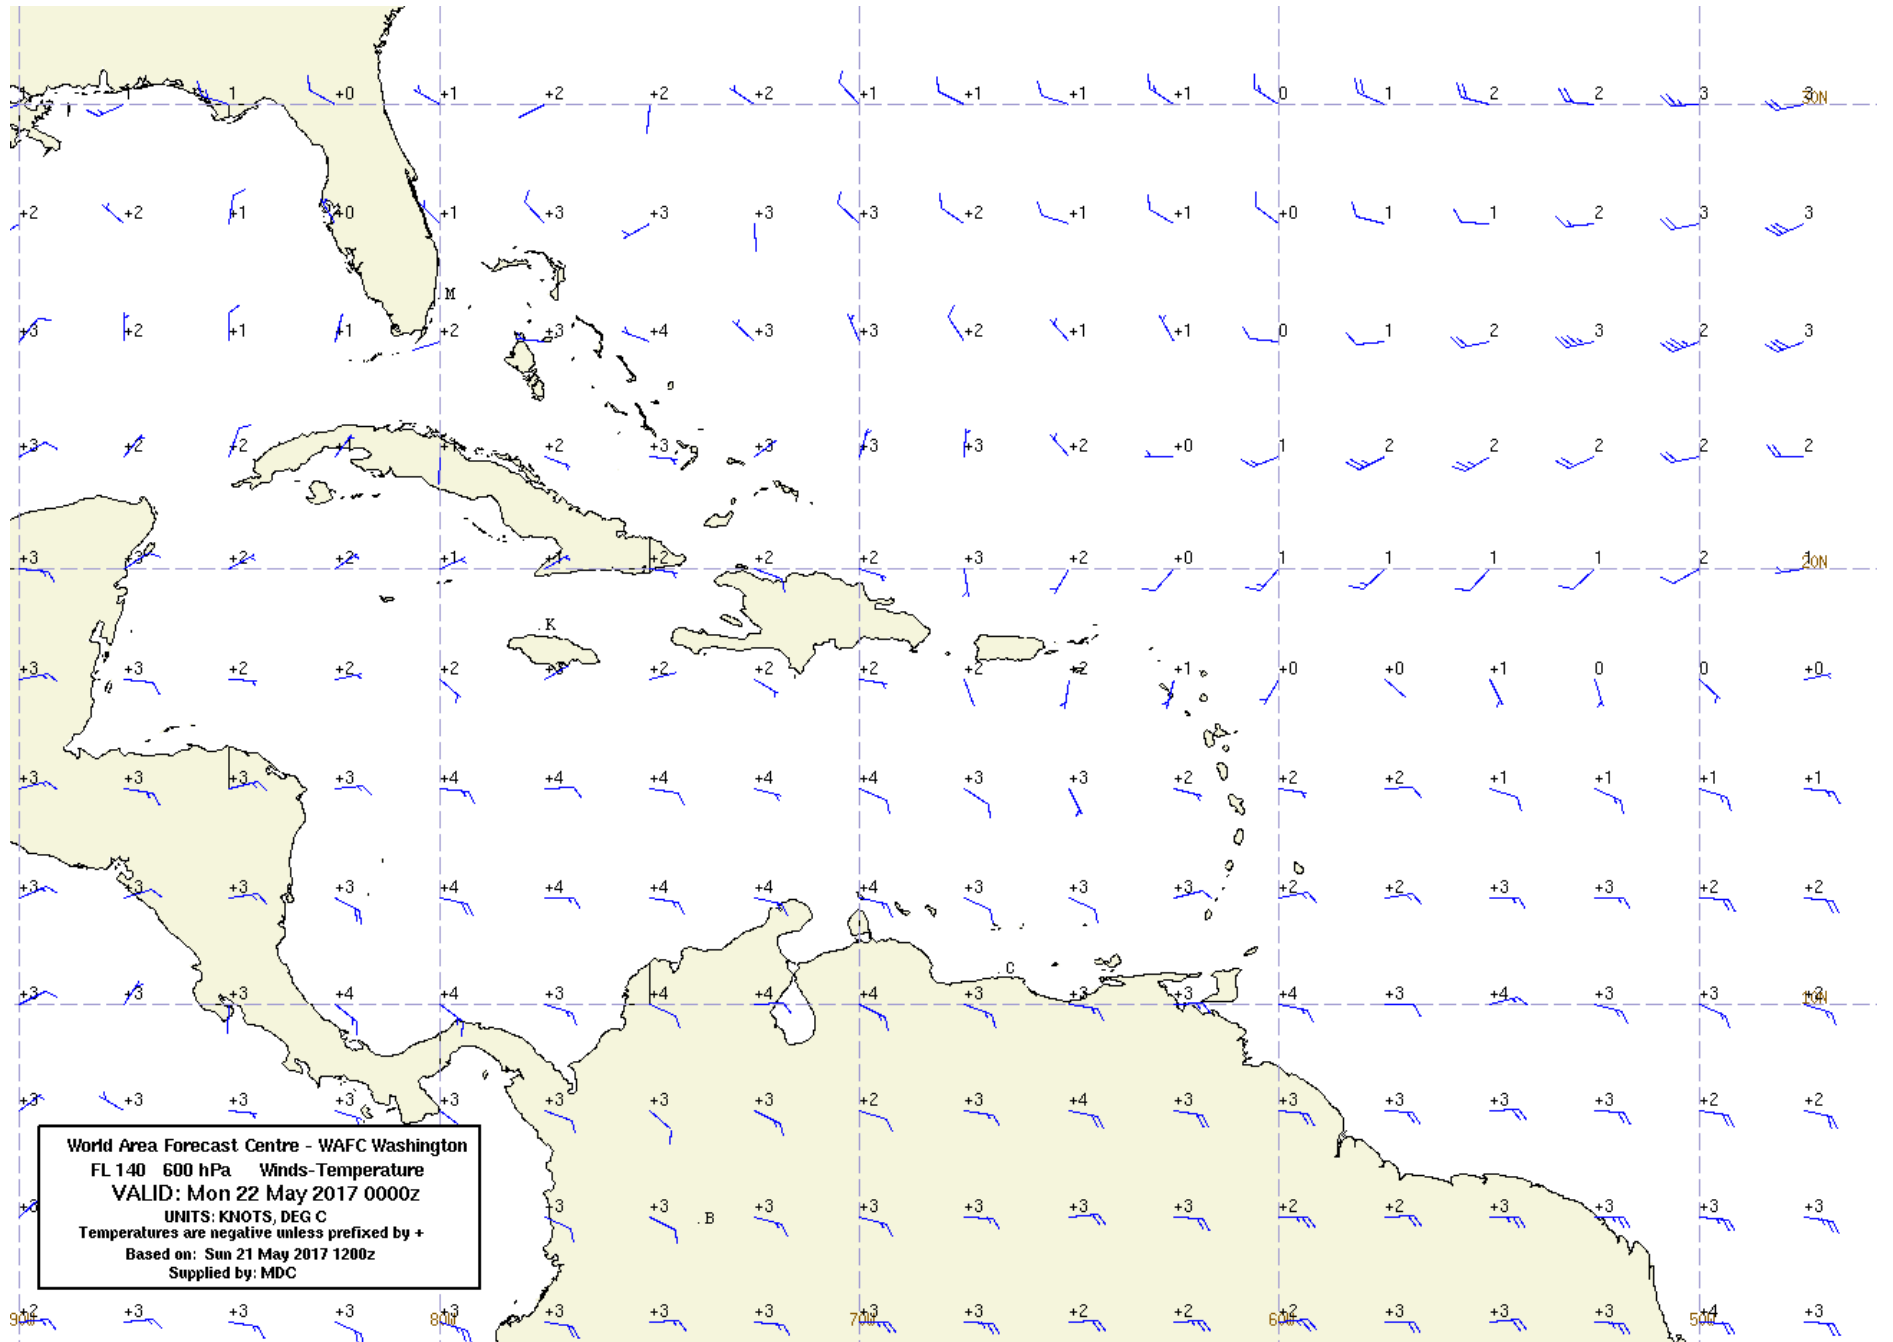

WindTemp WAFC Washington CaribbeanAtlantic FL140 H+12 Mon 22 May 2017 0000z