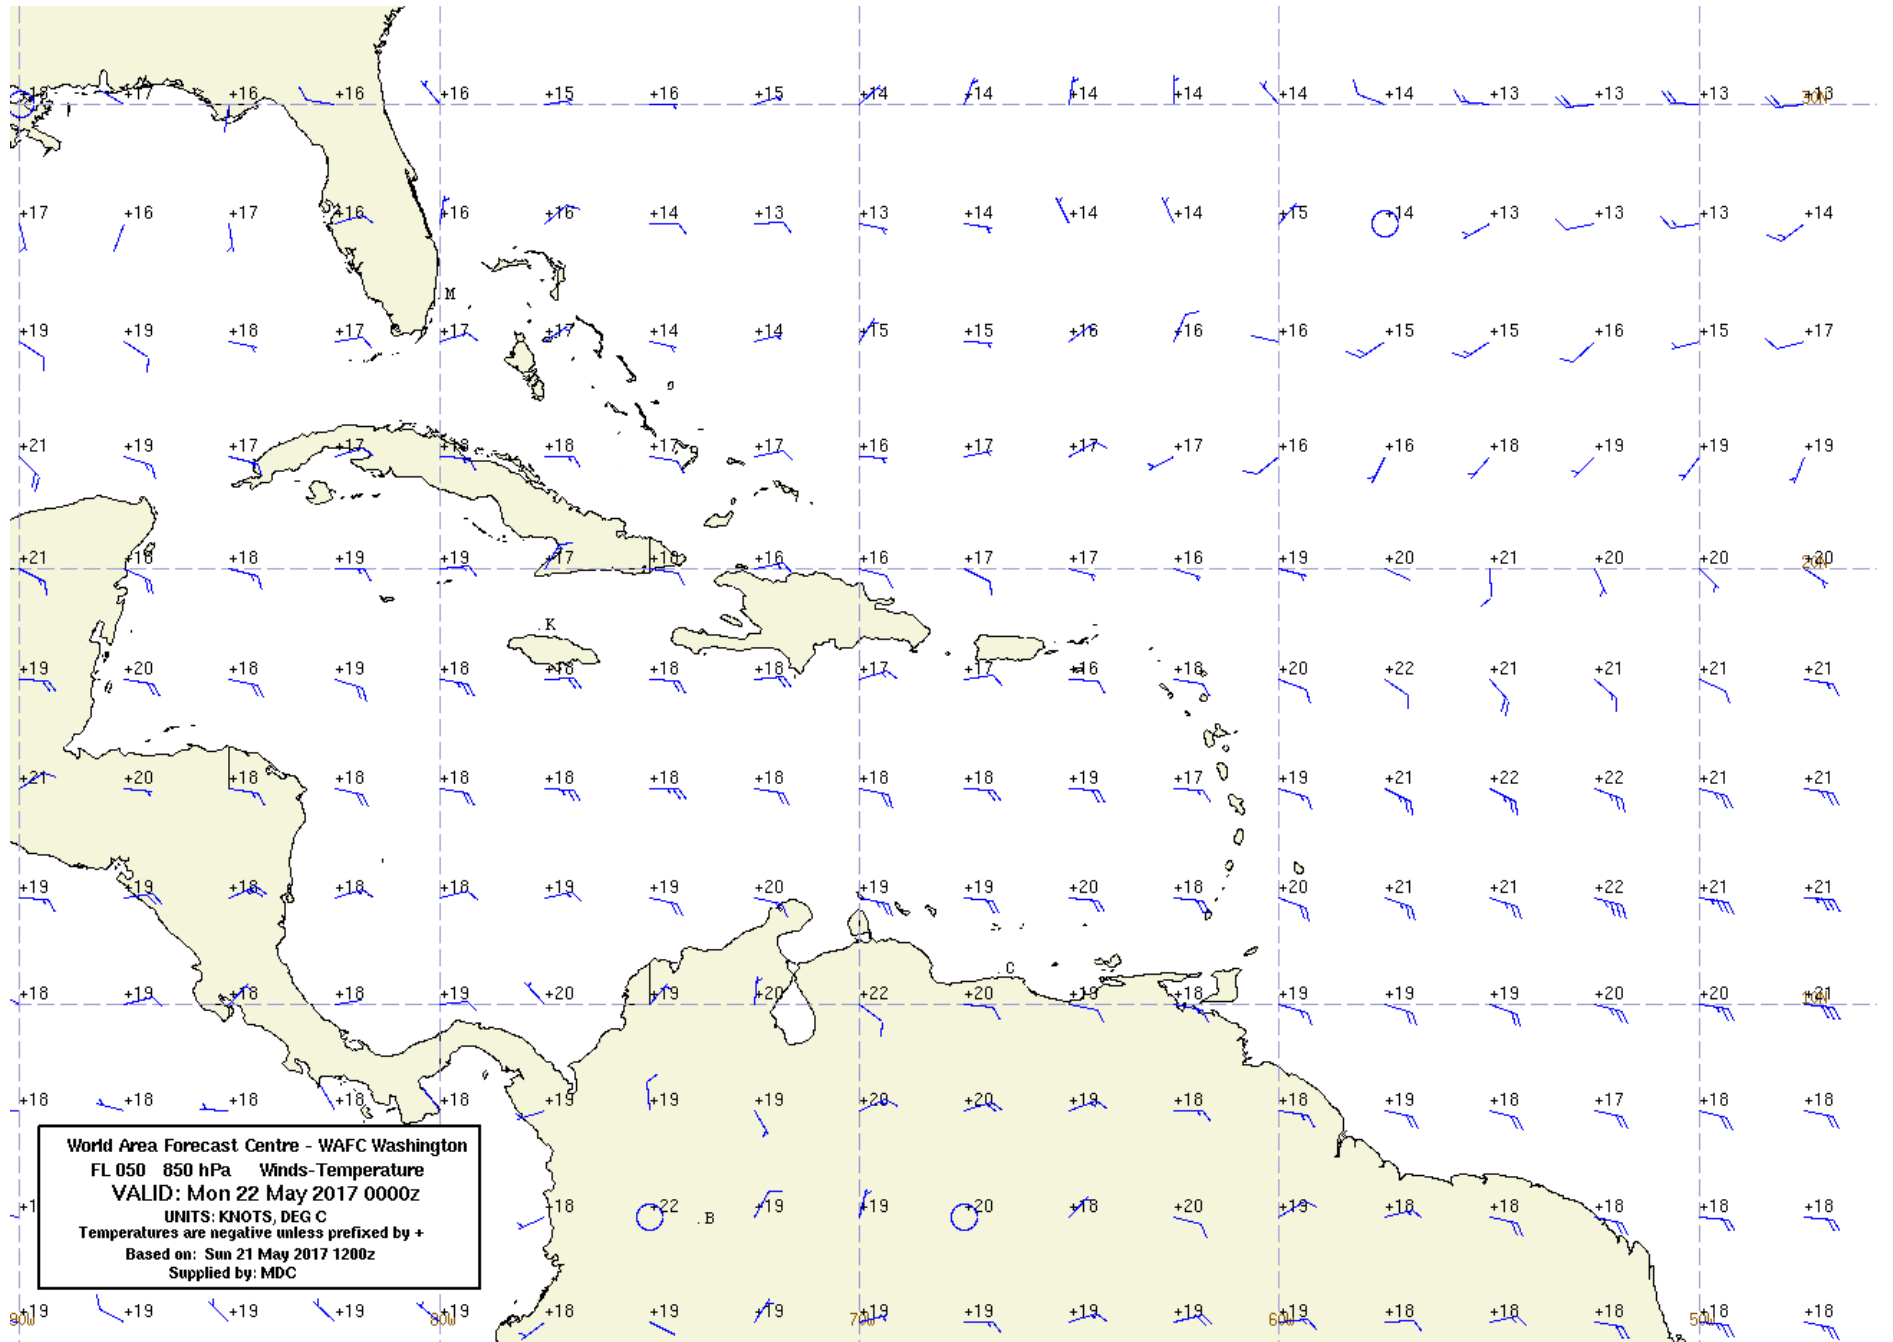

WindTemp WAFC Washington CaribbeanAtlantic FL050 H+12 Mon 22 May 2017 0000z