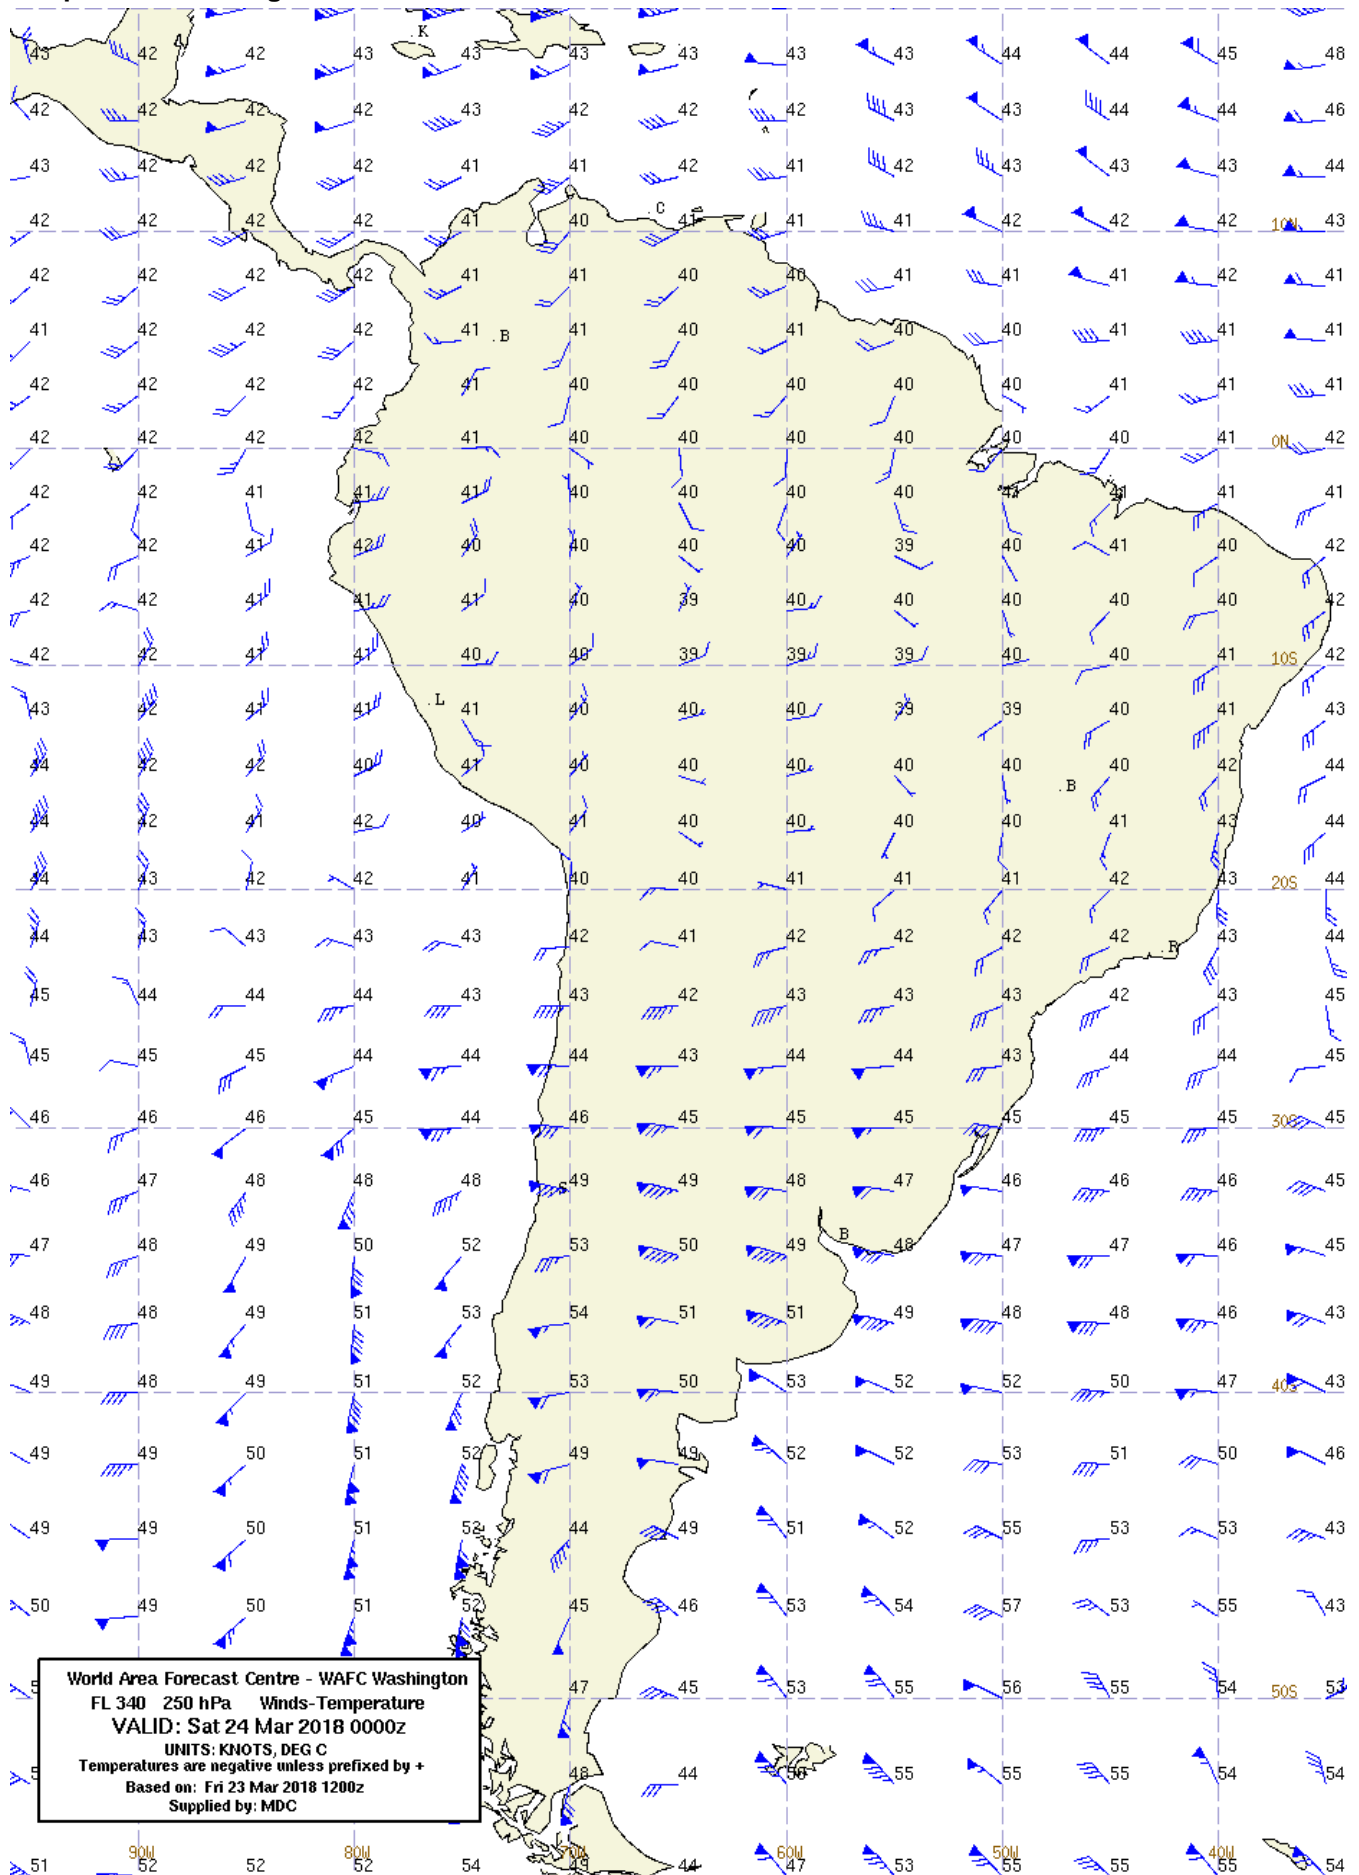

**WindTemp WAFc Washington SouthAmerica FL300 H+12 Sat 24 Mar 2018 0000z**

**WindTemp WAFC Washington SouthAmerica FL340 H+12 Sat 24 Mar 2018 0000z**

**WindTemp WAFc Washington SouthAmerica FL390 H+12 Sat 24 Mar 2018 0000z**