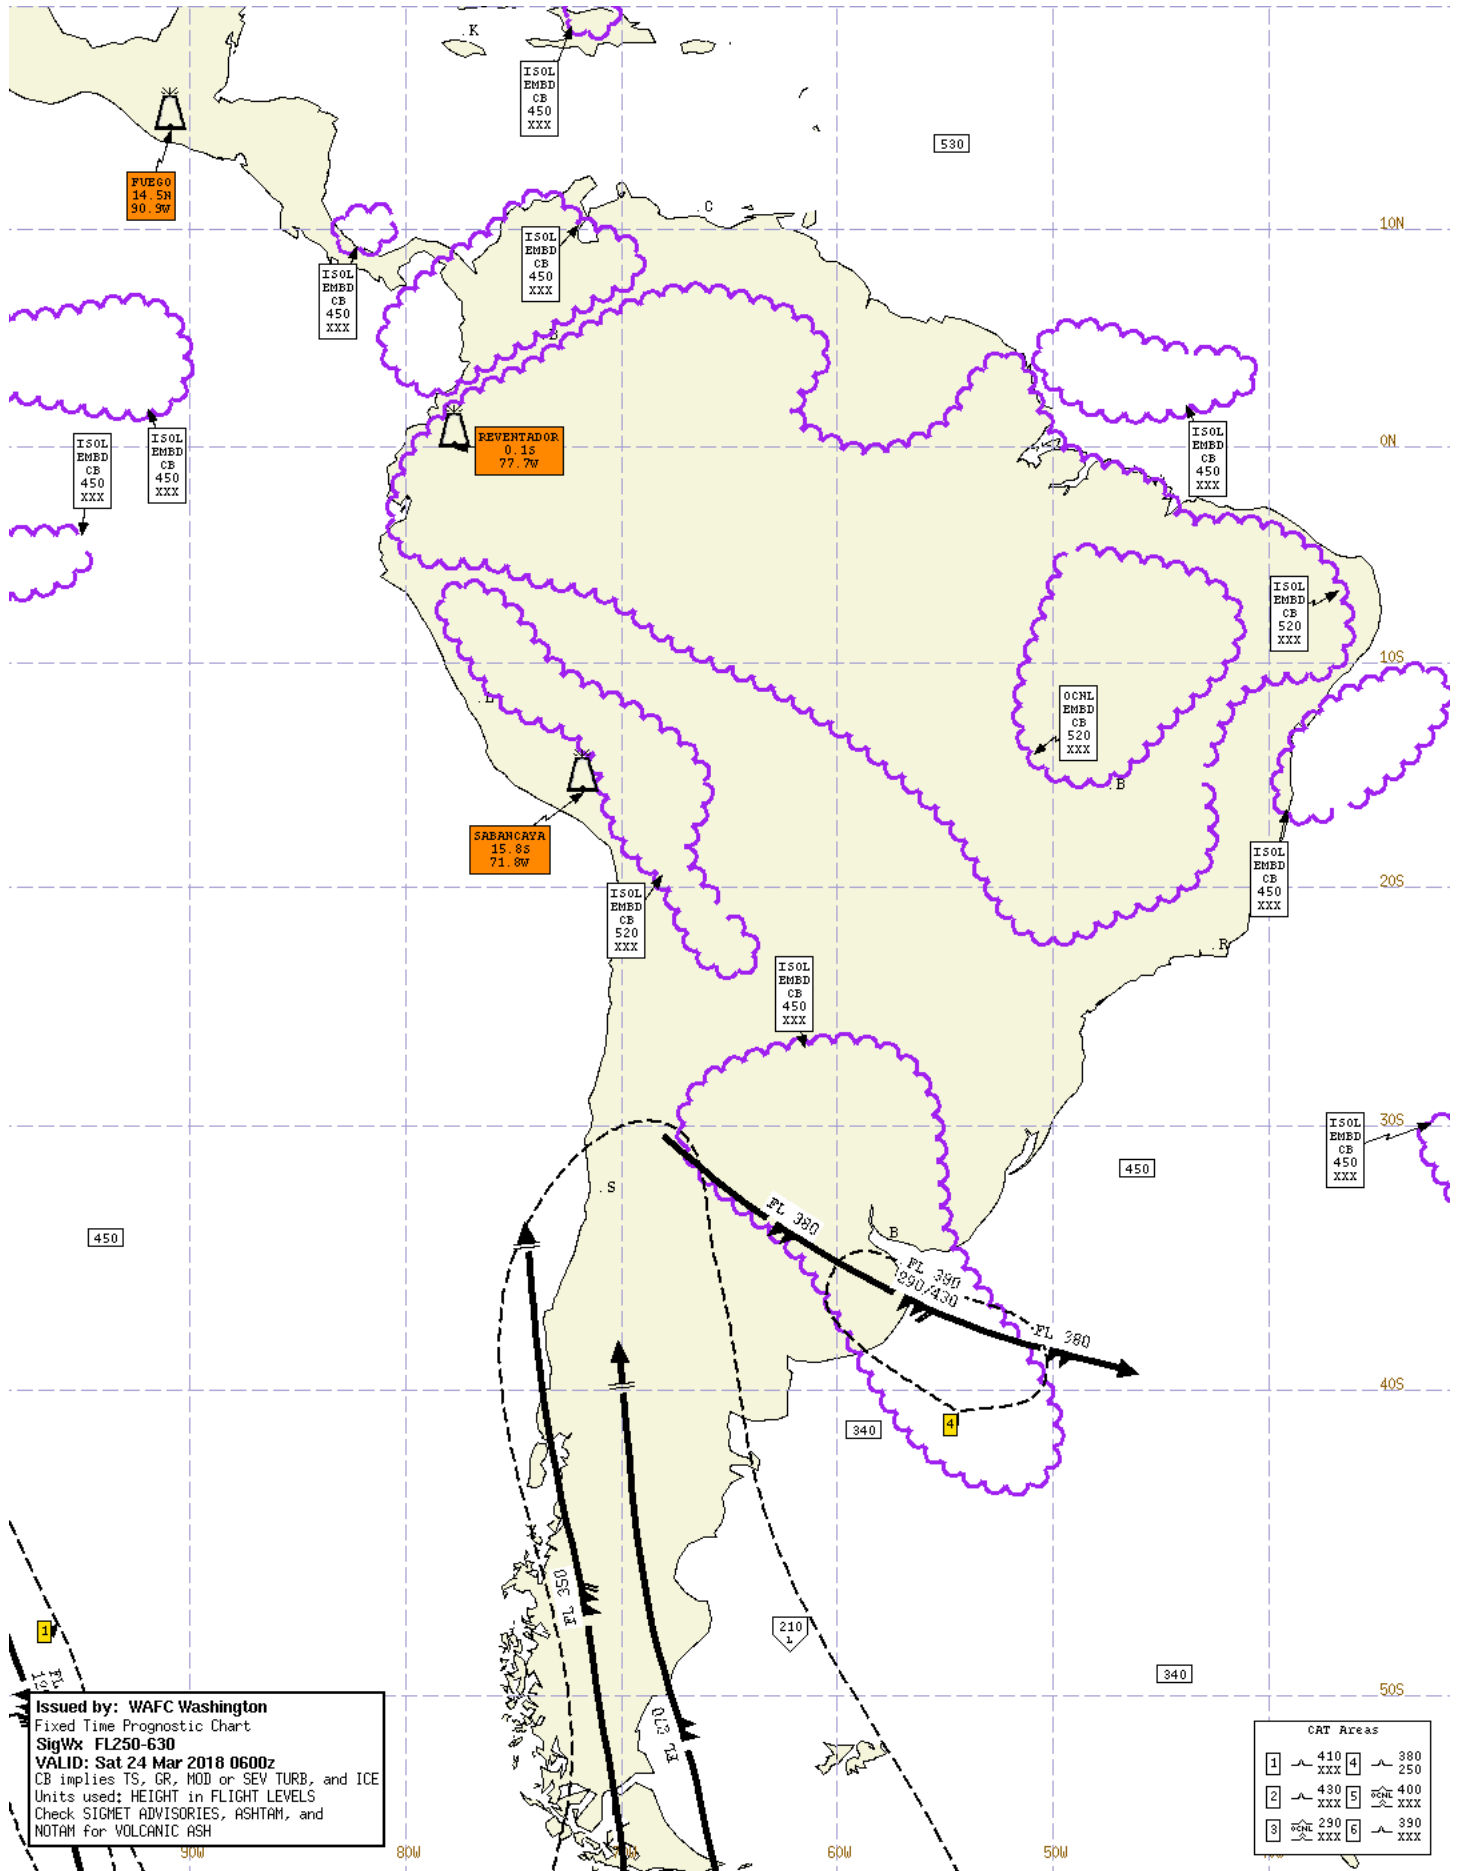

SigWx WAFC Washington SouthAmerica FL250-630 Sat 24 Mar 2018 0600z