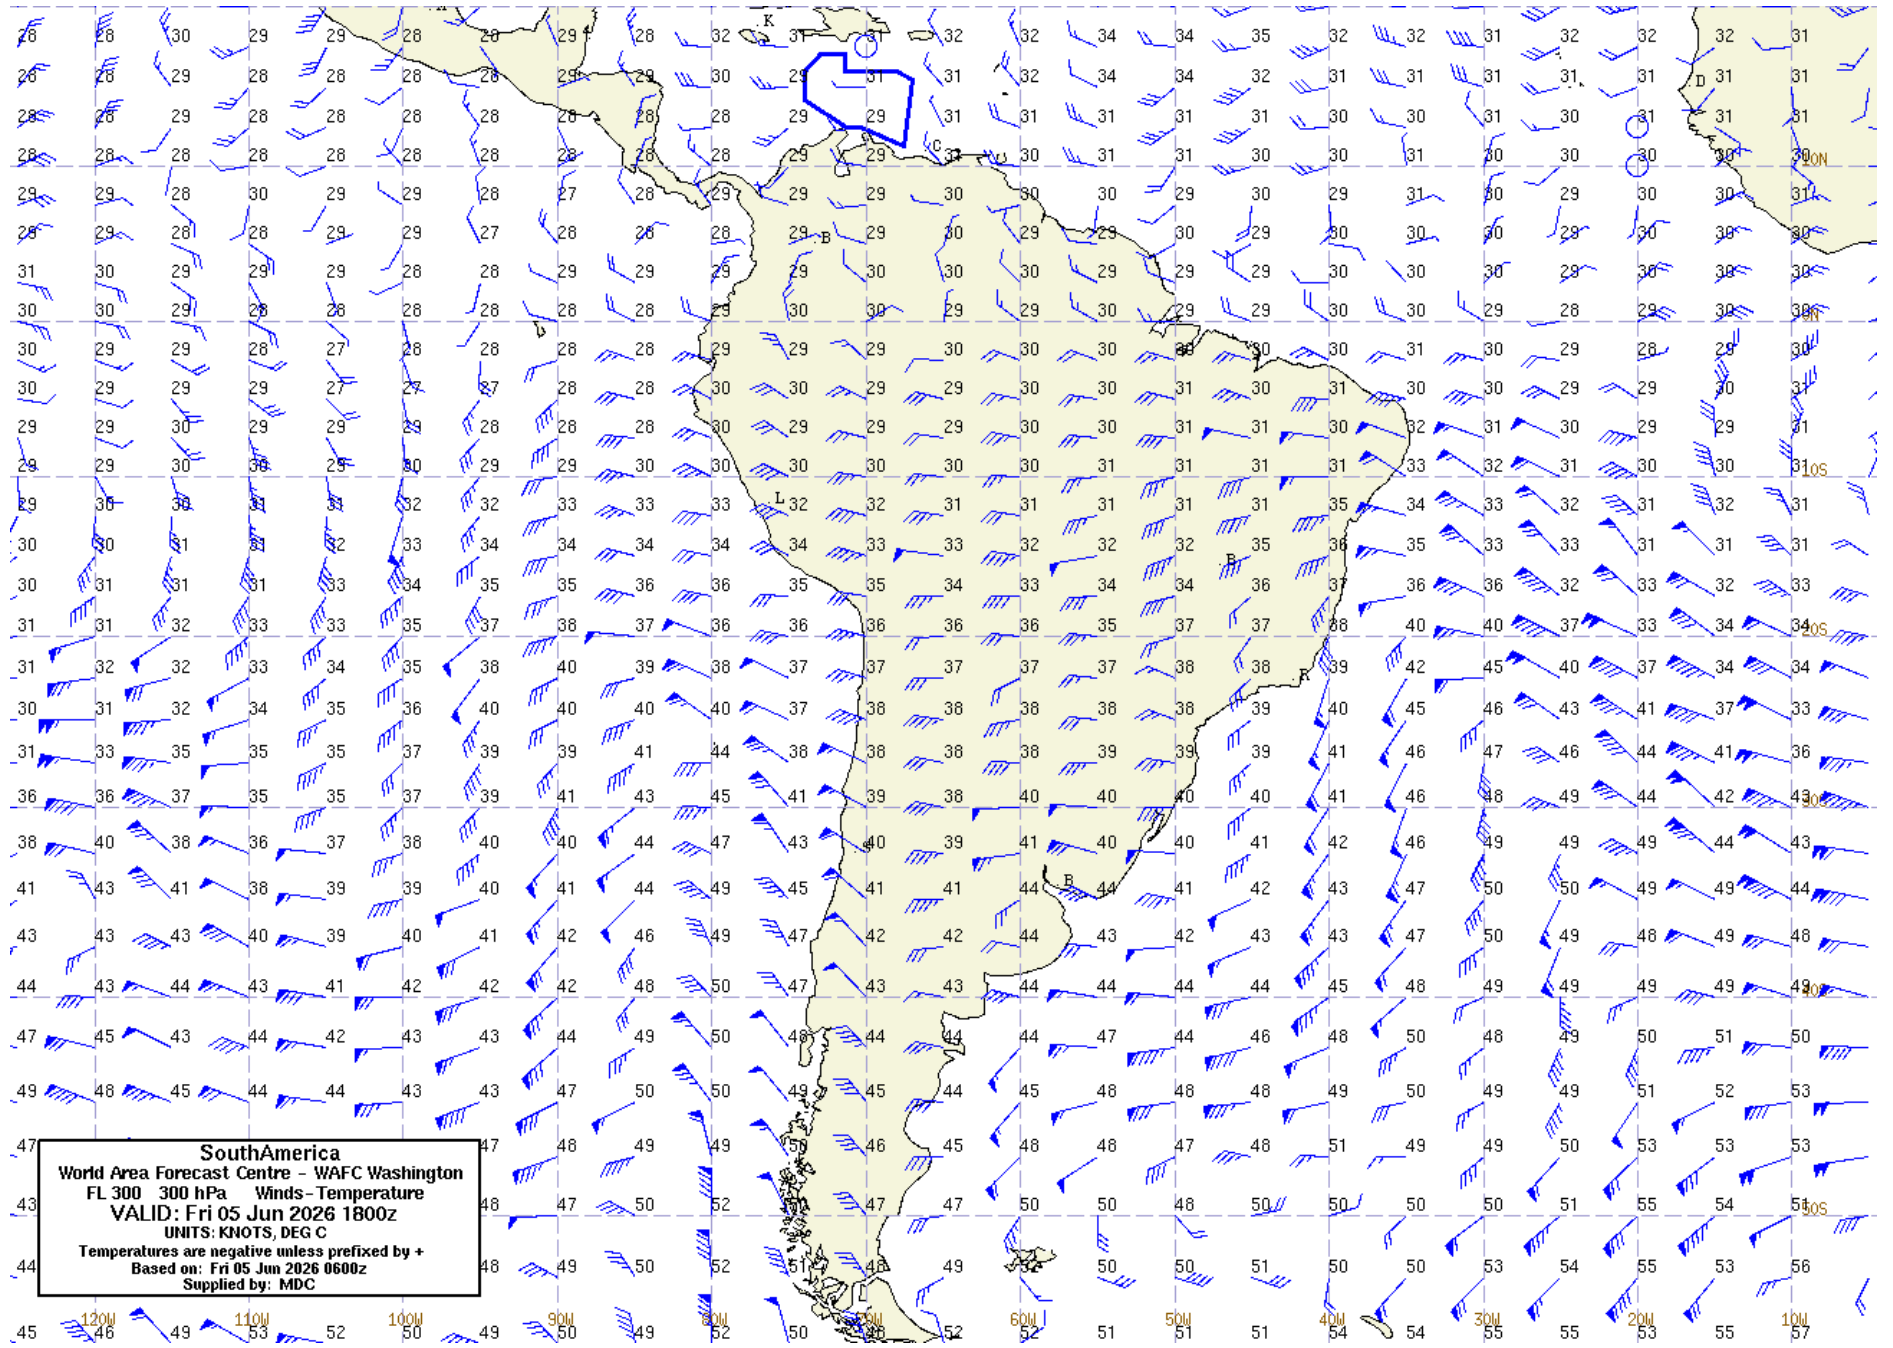

**WindTemp WAFc Washington SouthAmerica FL270 H+12 Fri 05 Jun 2026 1800z**

**WindTemp WAFC Washington SouthAmerica FL300 H+12 Fri 05 Jun 2026 1800z**

**WindTemp WAFc Washington SouthAmerica FL340 H+12 Fri 05 Jun 2026 1800z**