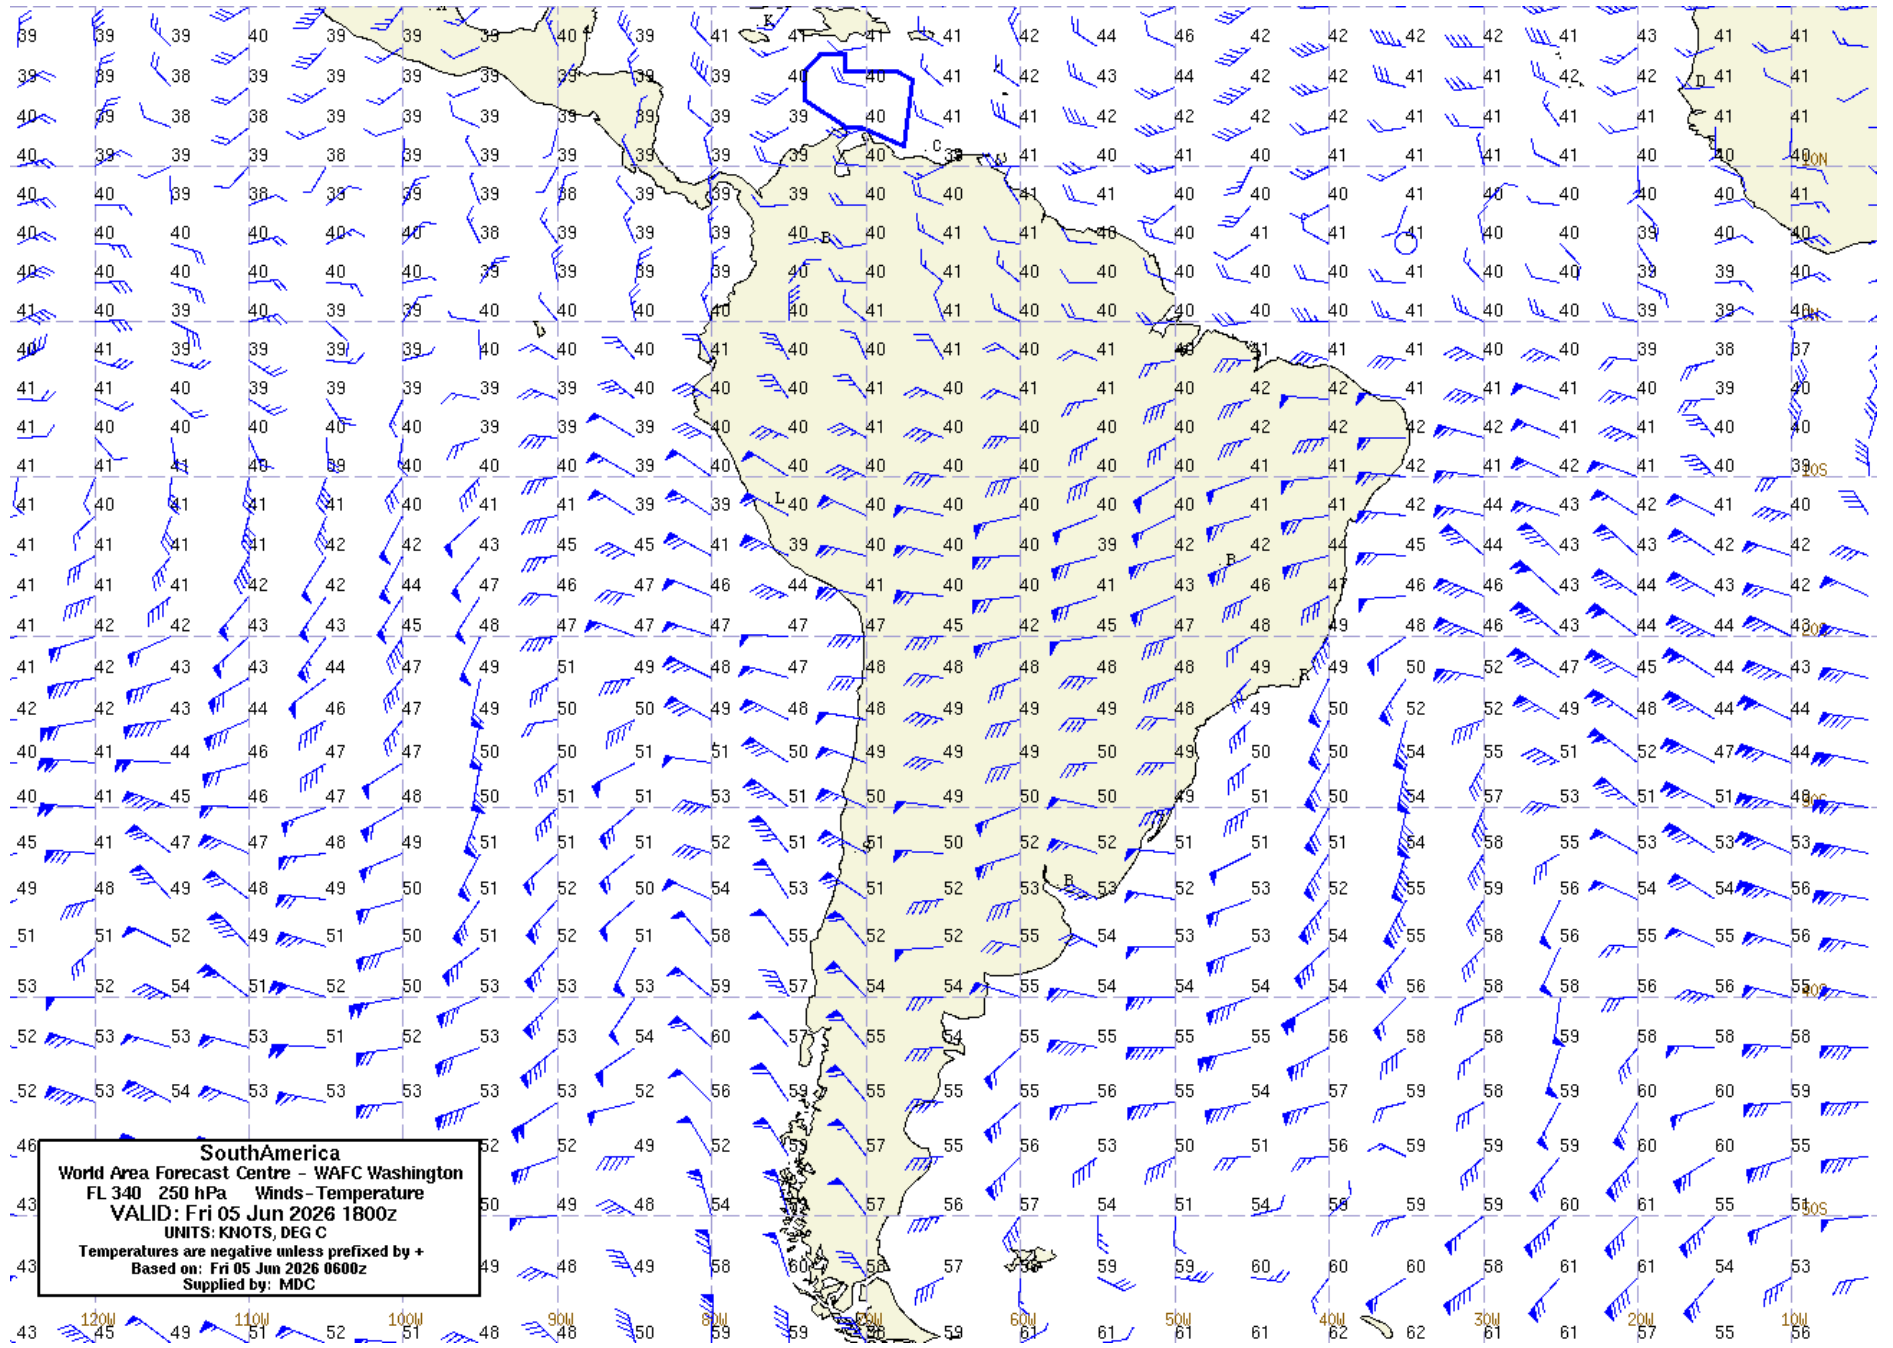

**WindTemp WAFc Washington SouthAmerica FL270 H+12 Fri 05 Jun 2026 1800z**

**WindTemp WAFC Washington SouthAmerica FL300 H+12 Fri 05 Jun 2026 1800z**

**WindTemp WAFc Washington SouthAmerica FL340 H+12 Fri 05 Jun 2026 1800z**