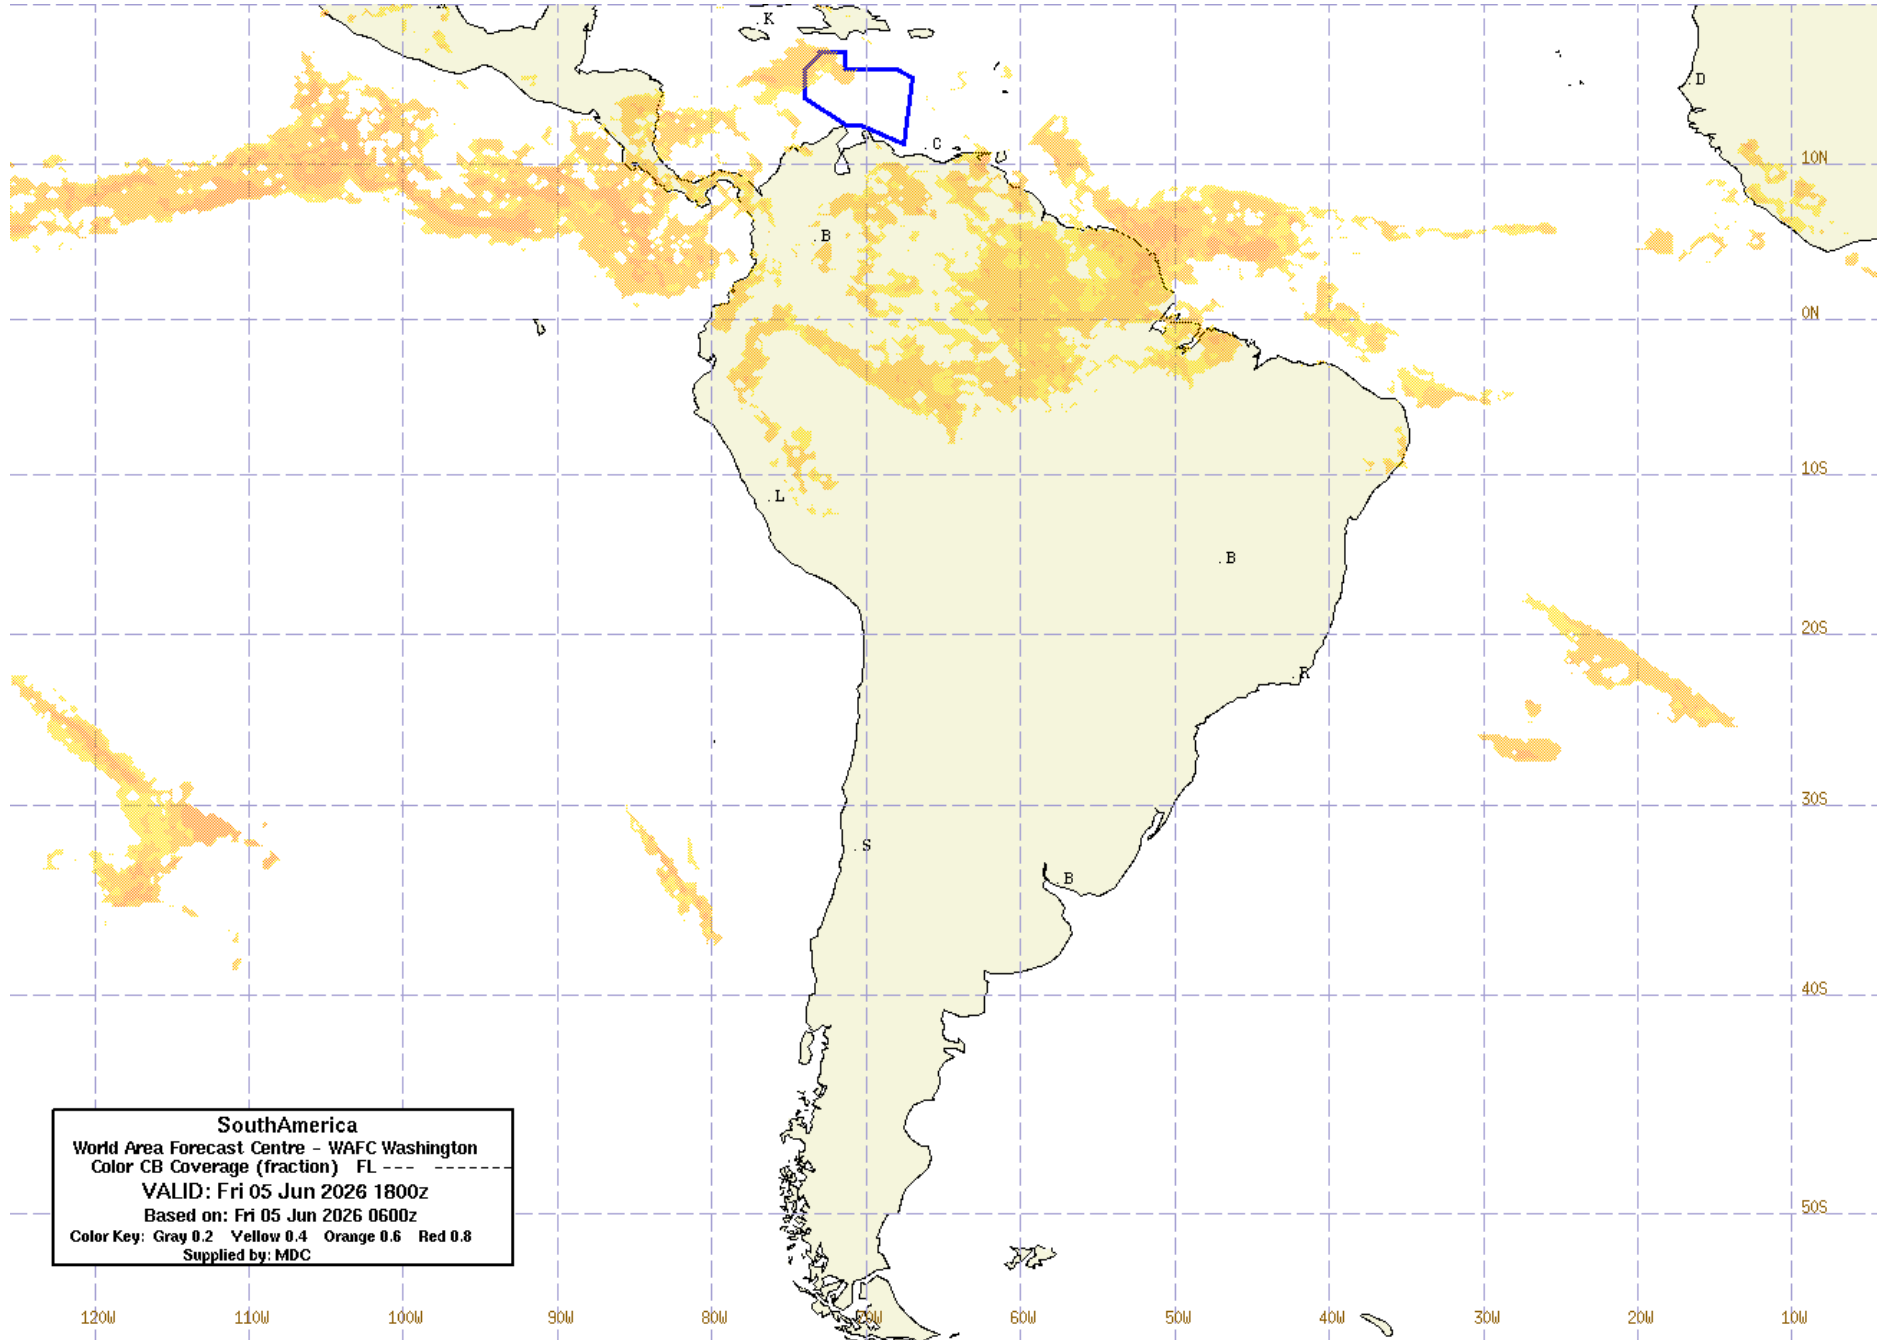

CB HOREXT WAFC Washington SouthAmerica H+12 Fri 05 Jun 2026 0600z