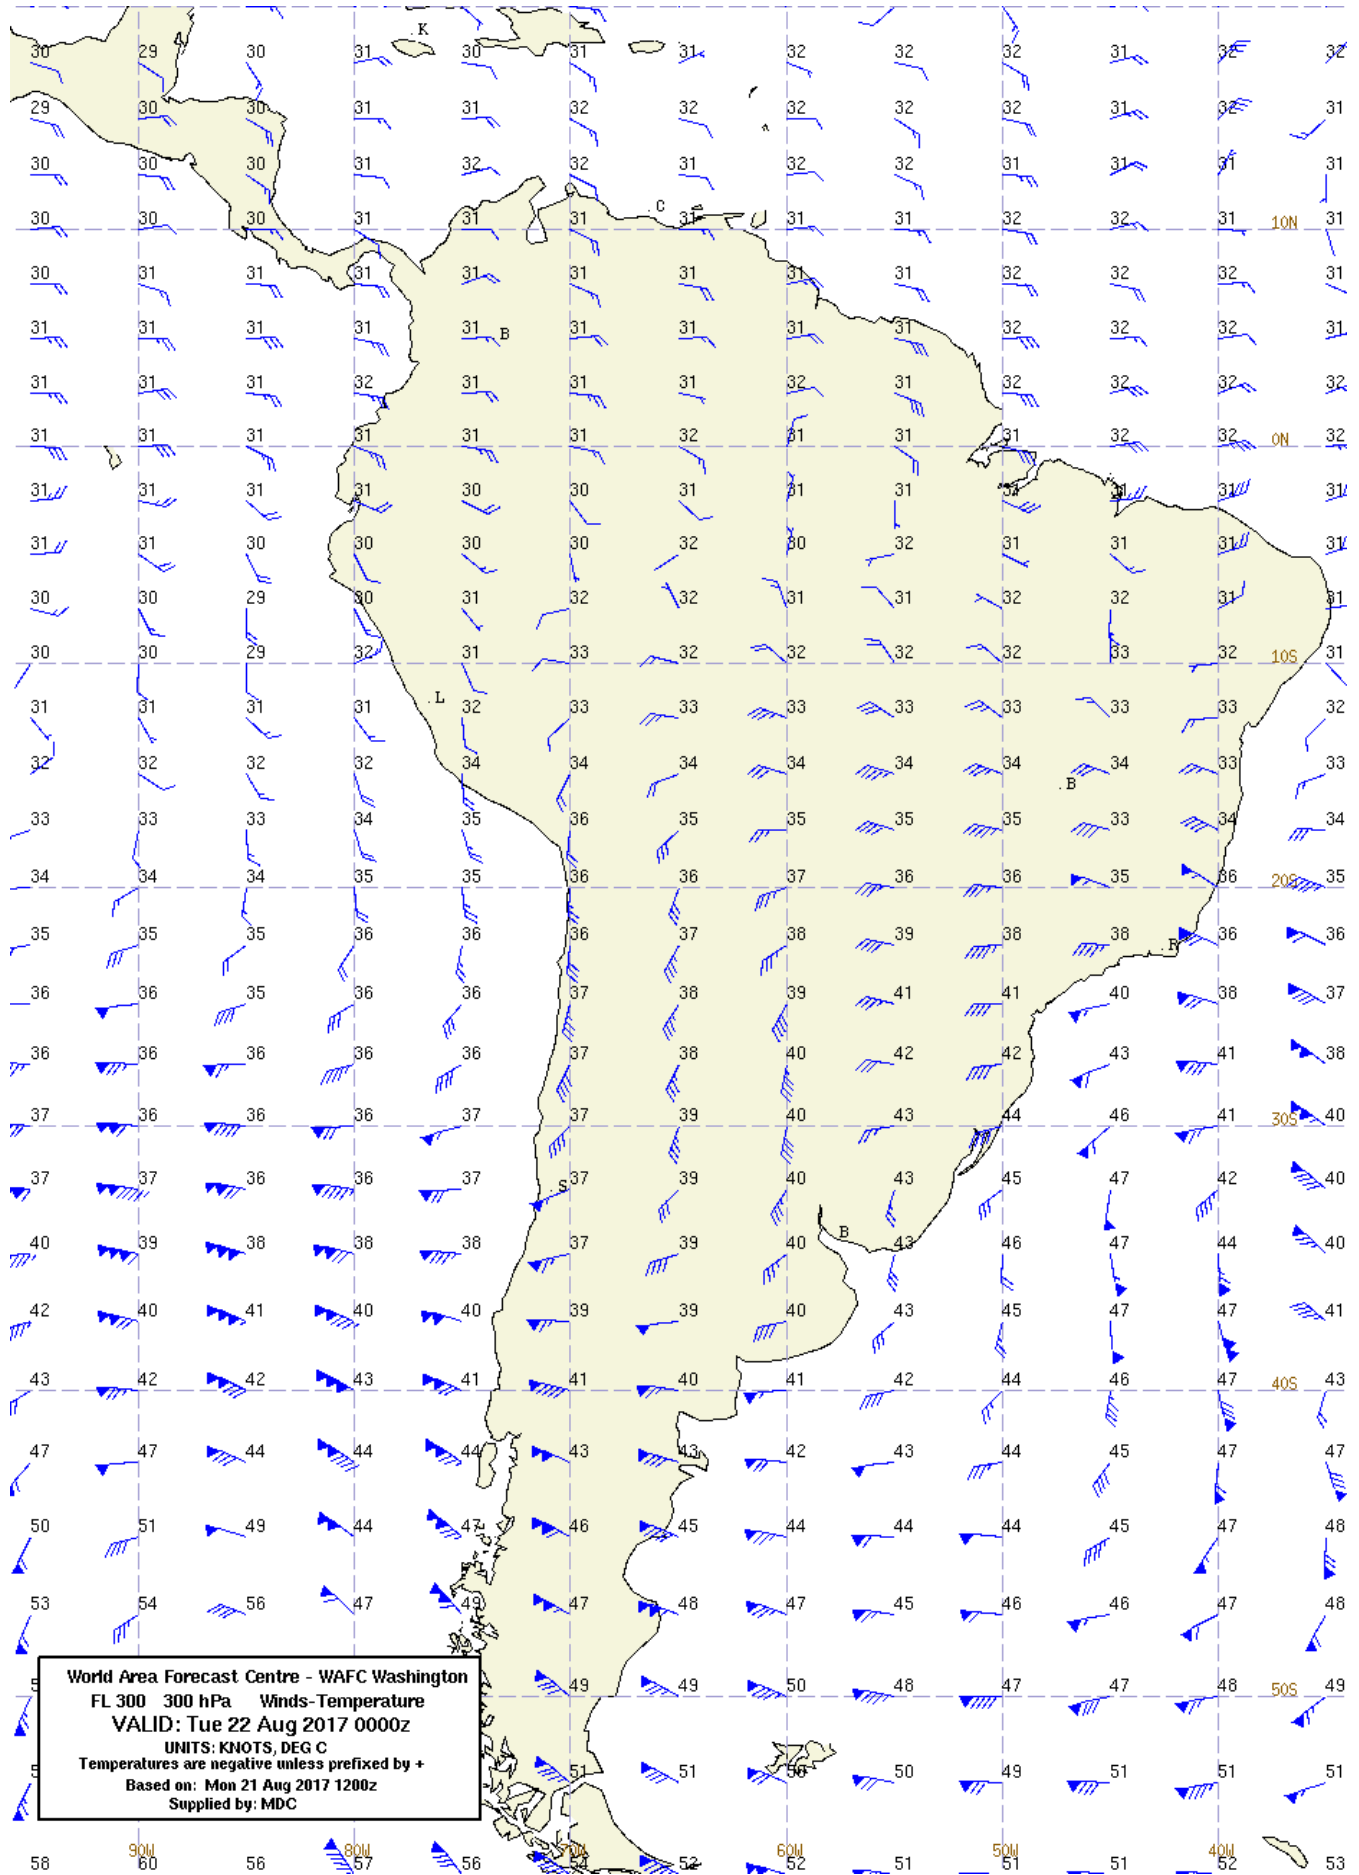

WindTemp WAFC Washington SouthAmerica FL300 H+12 Tue 22 Aug 2017 0000z