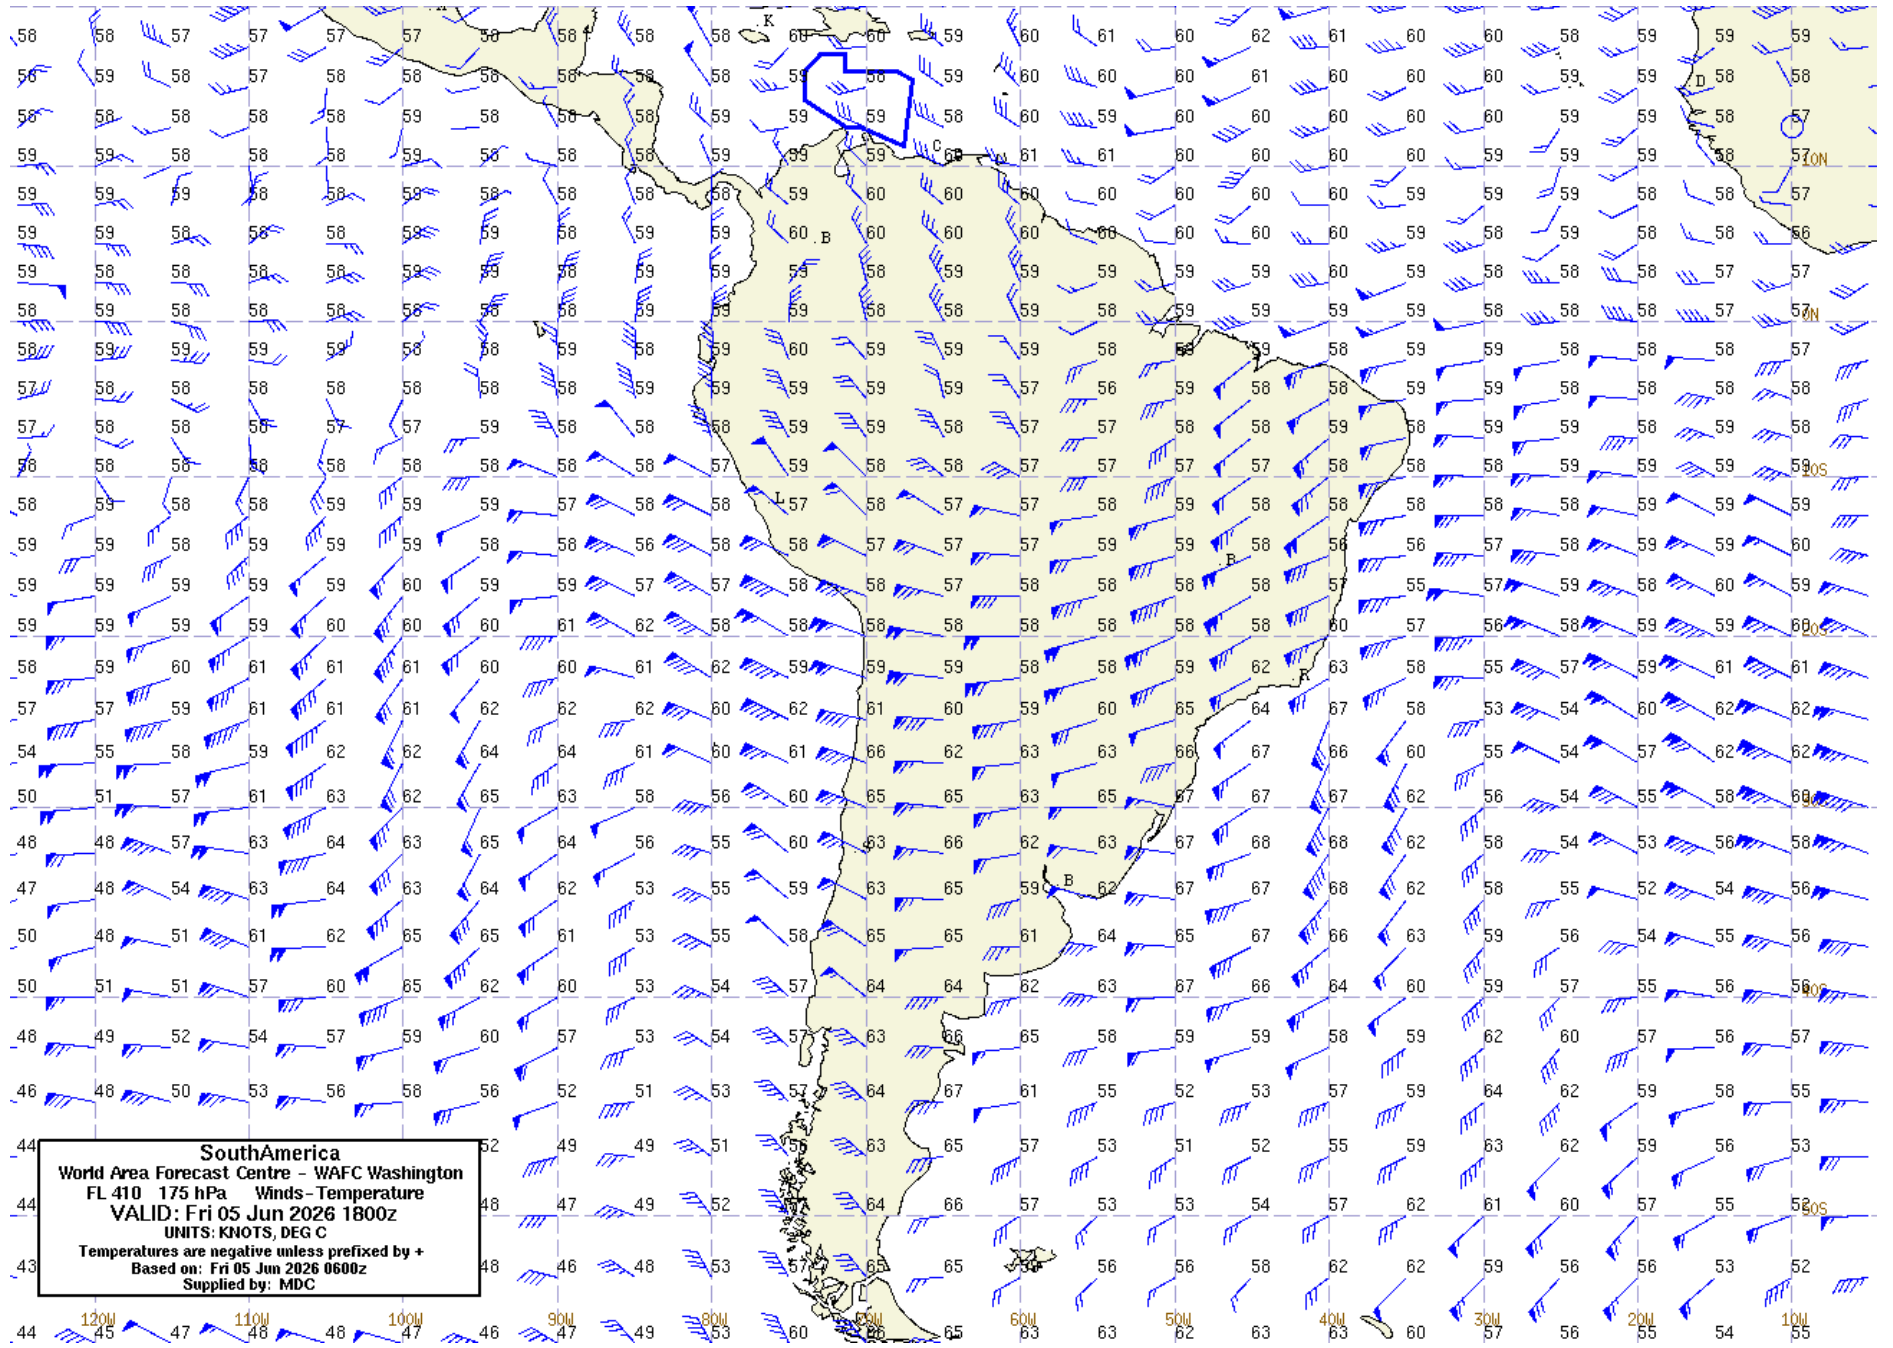

WindTemp WAFc Washington SouthAmerica FL410 H+12 Fri 05 Jun 2026 1800z