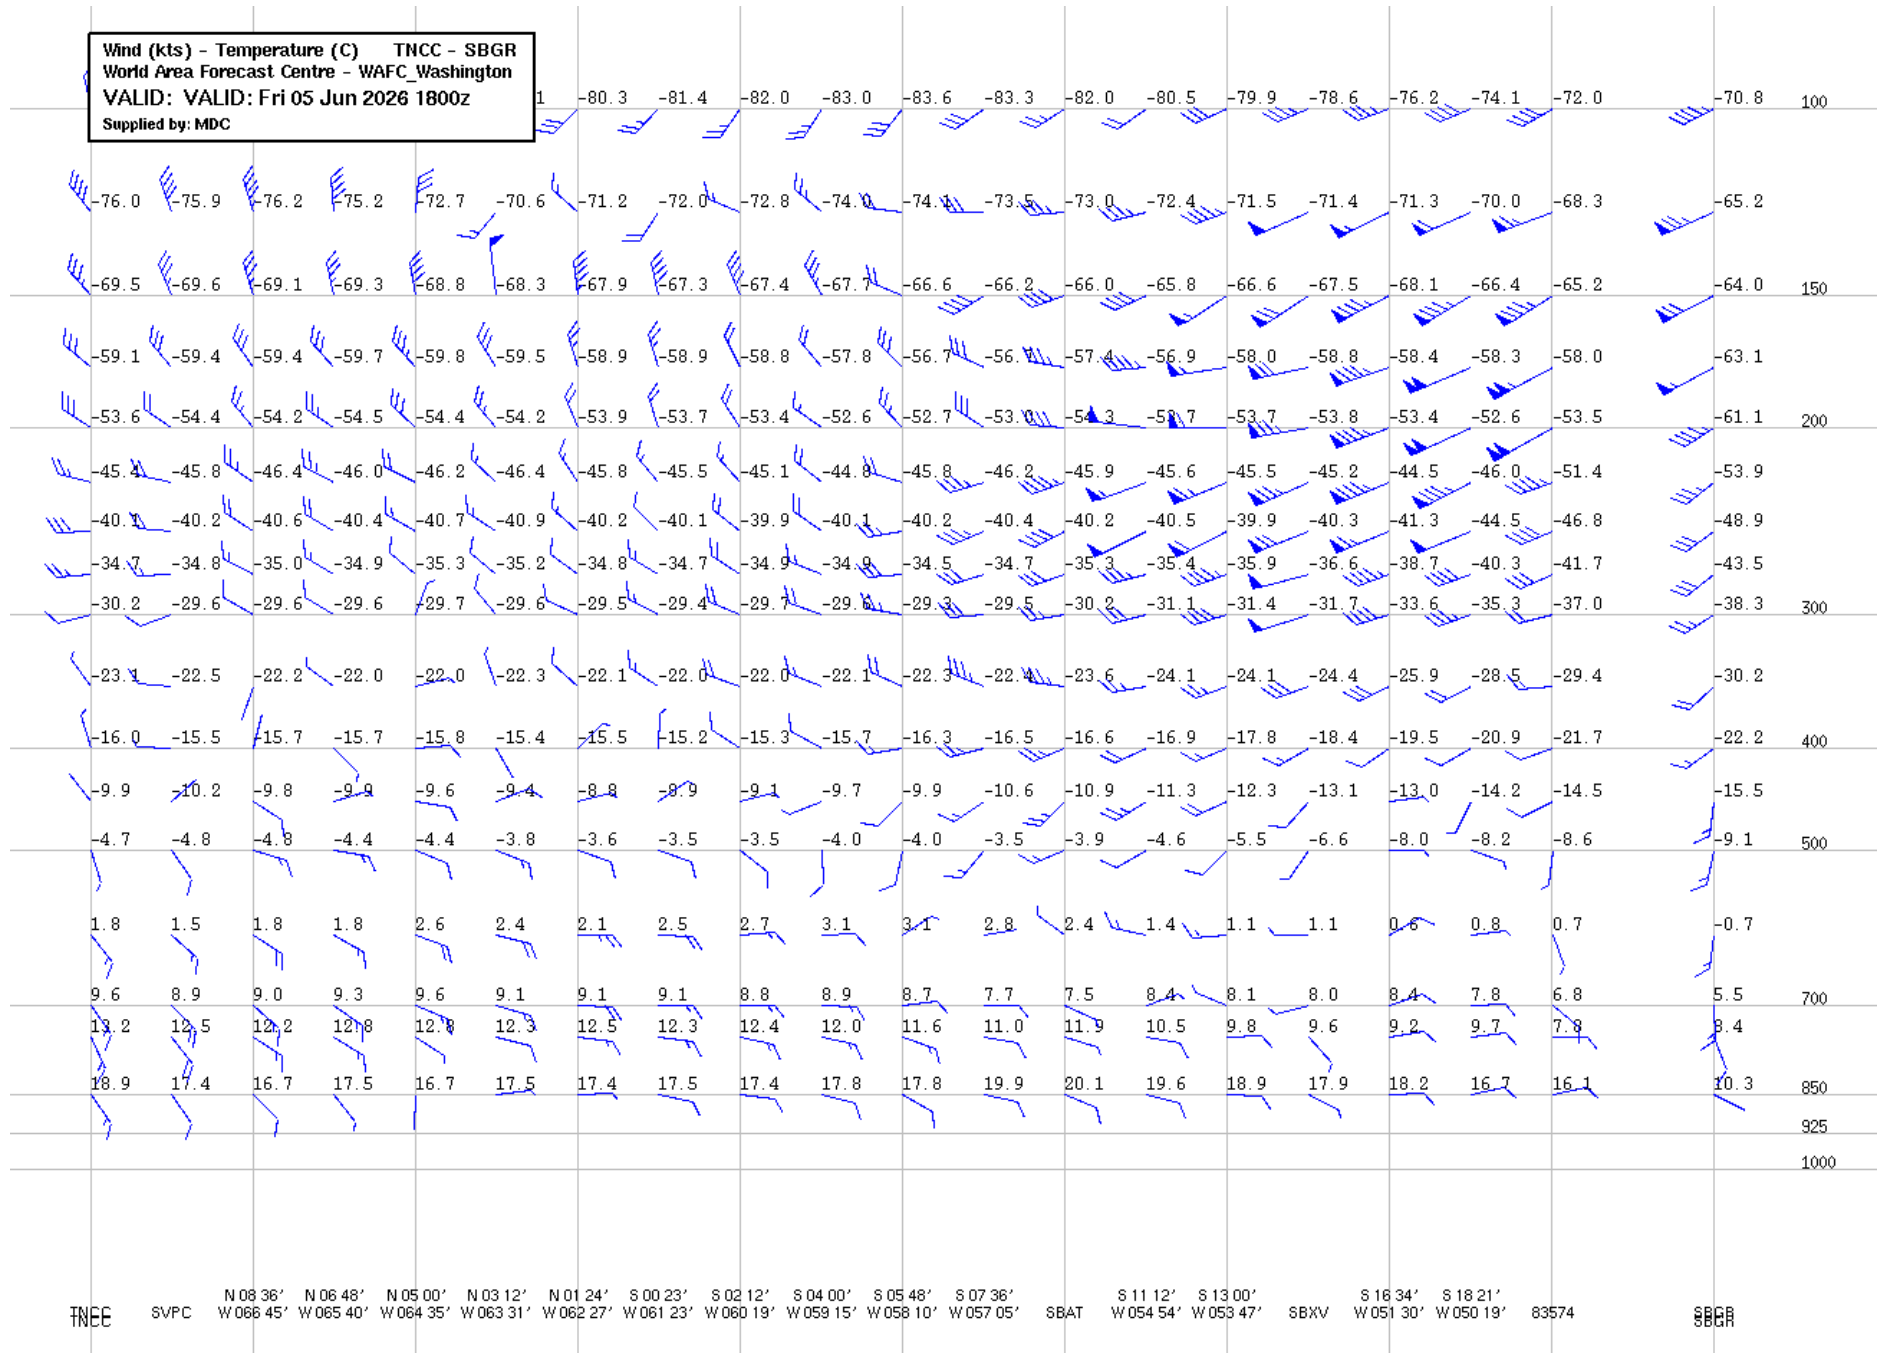

CrossSection WAFC Washington TNCC-SBGR WindTemp.(Kts-DegC) H+12 Fri 05 Jun 2026 1800z

Wind (kts) - Temperature (C) TNCC - SBGR
World Area Forecast Centre - WAFC_Washington
VALID: Fri 05 Jun 2026 1800z
Supplied by: MDC