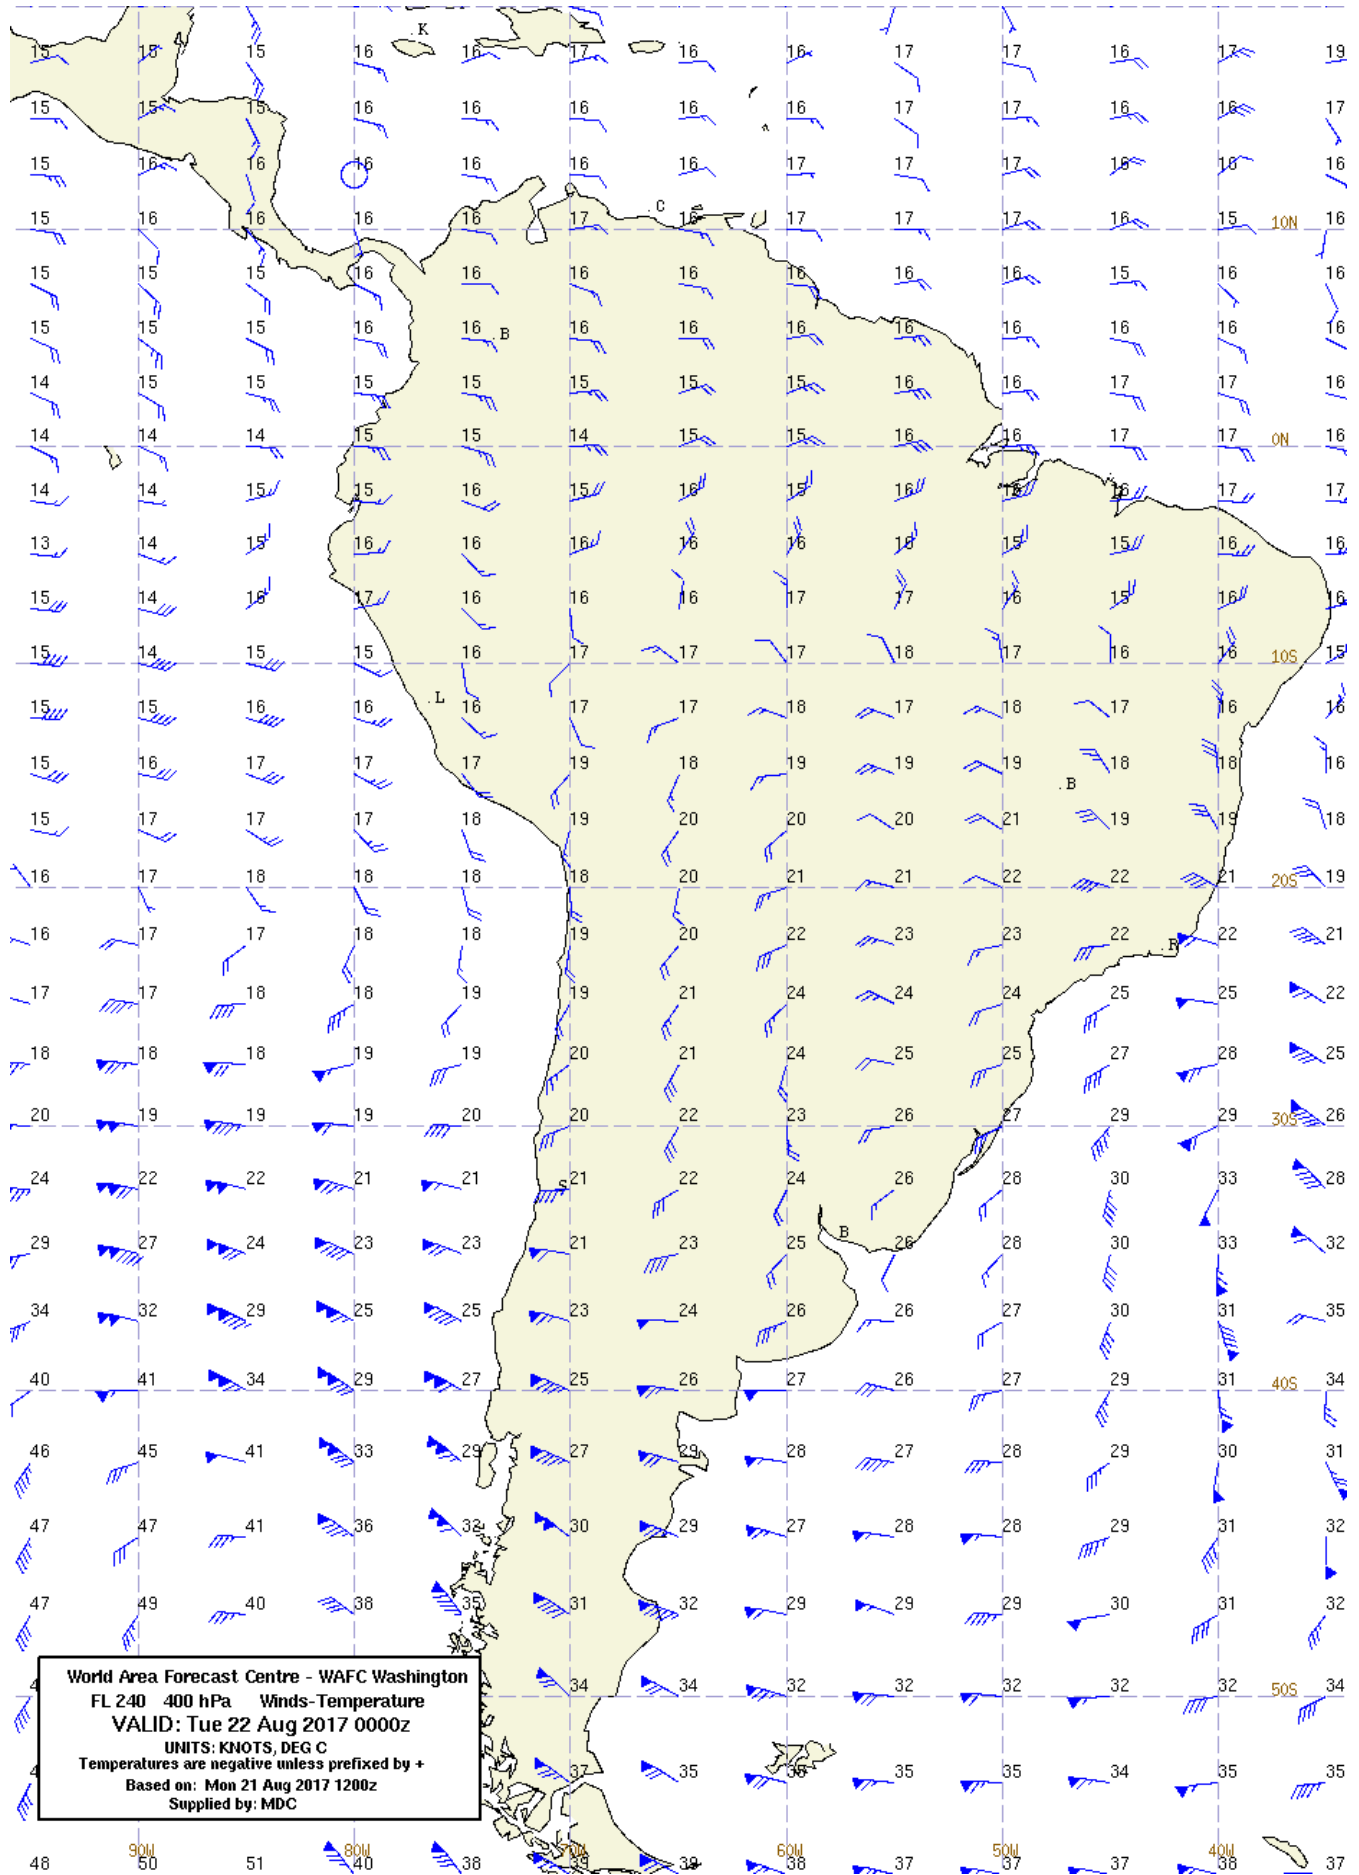

WindTemp WAFC Washington SouthAmerica FL240 H+12 Tue 22 Aug 2017 0000z