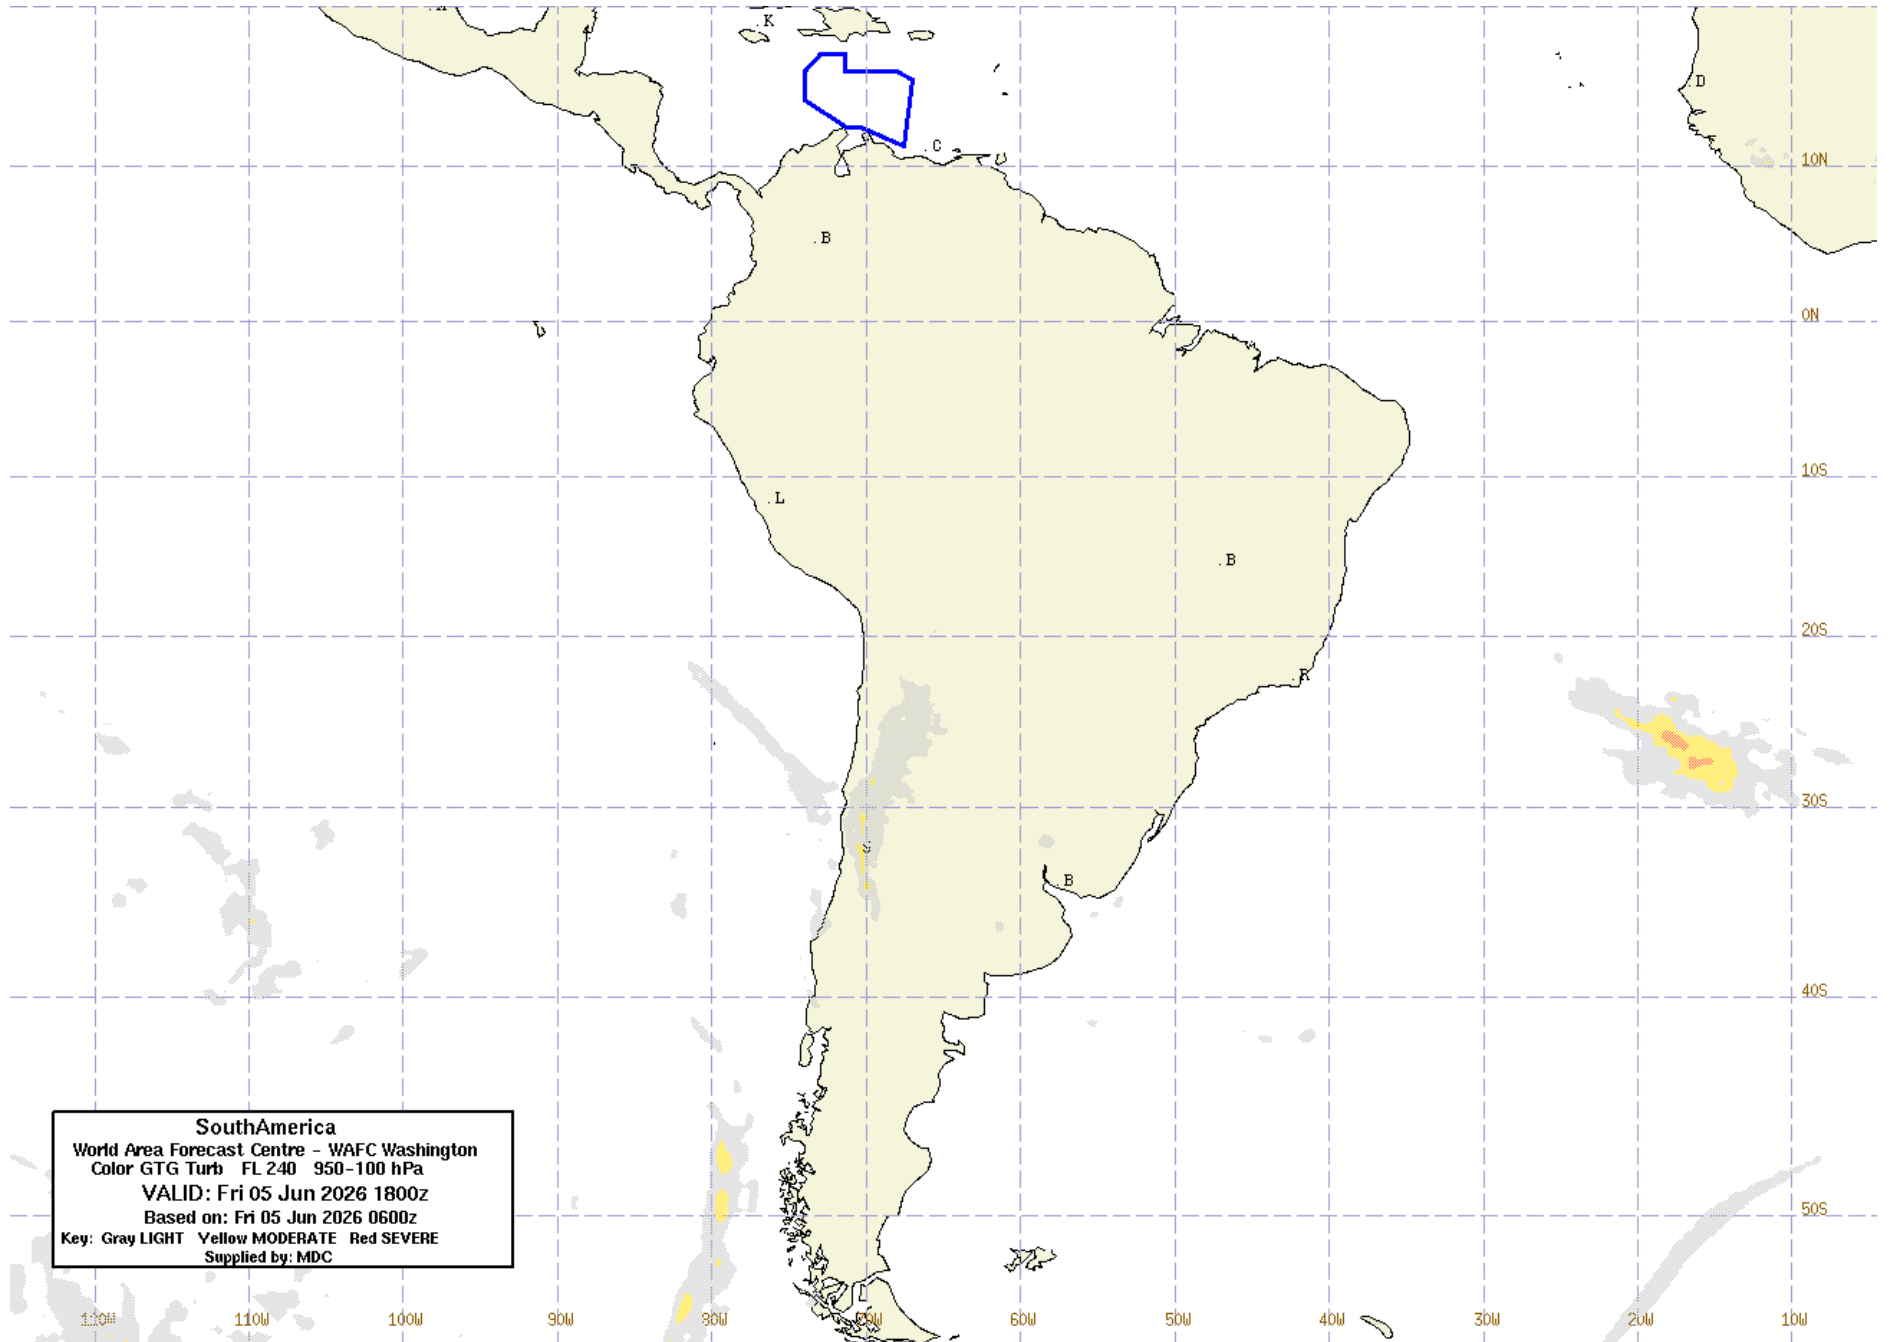

GTGTURB WAFC Washington SouthAmerica FL240 H+12 Fri 05 Jun 2026 0600z