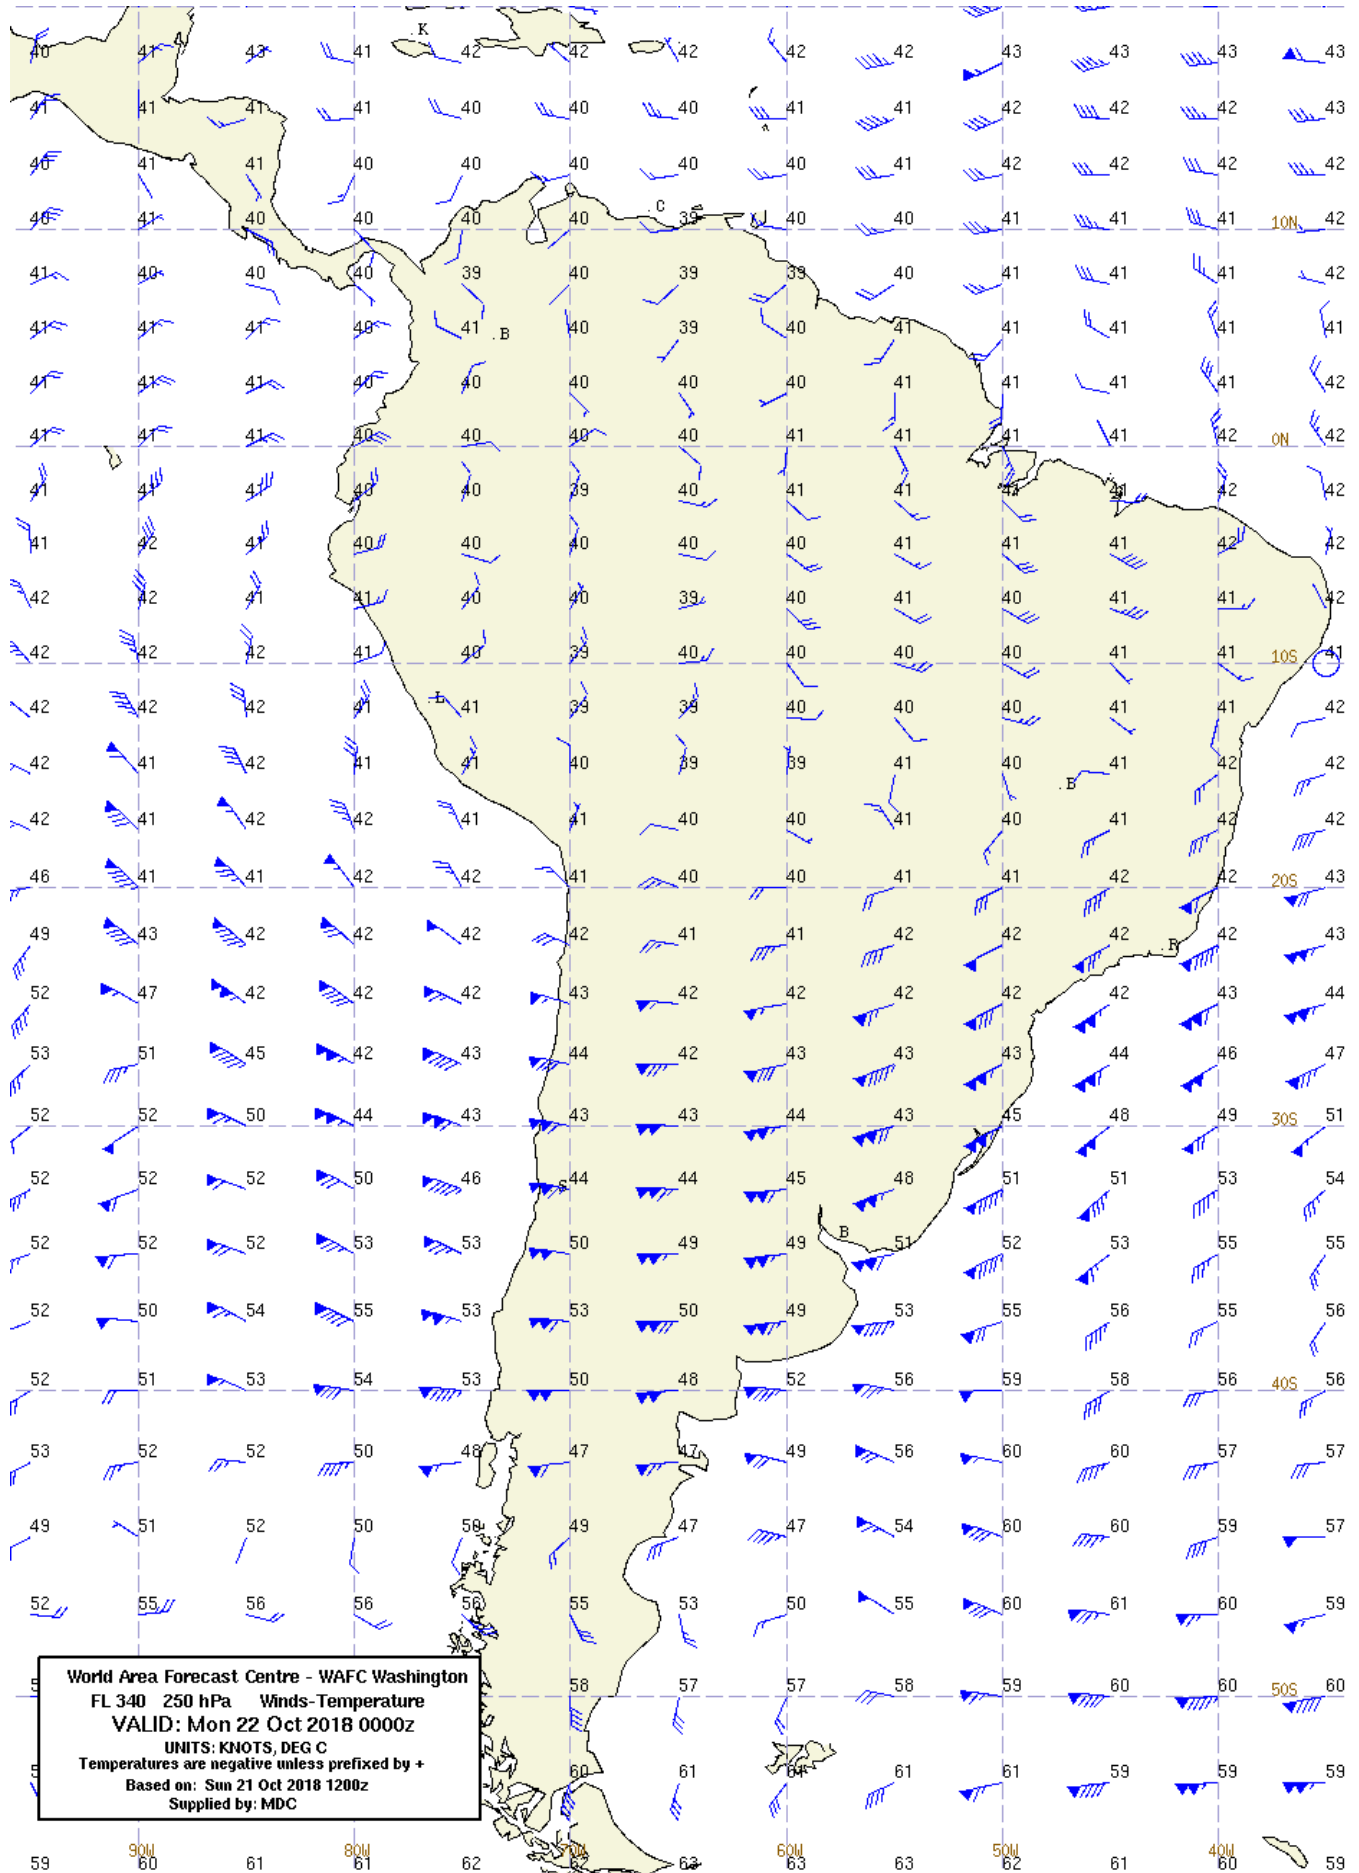

CAT Areas	
1	370 xxx
2	400 xxx
3	420 290

**WindTemp WAFC Washington SouthAmerica FL300 H+12 Mon 22 Oct 2018 0000z**

**WindTemp WAFc Washington SouthAmerica FL340 H+12 Mon 22 Oct 2018 0000z**

WindTemp WAFc Washington SouthAmerica FL390 H+12 Mon 22 Oct 2018 0000z