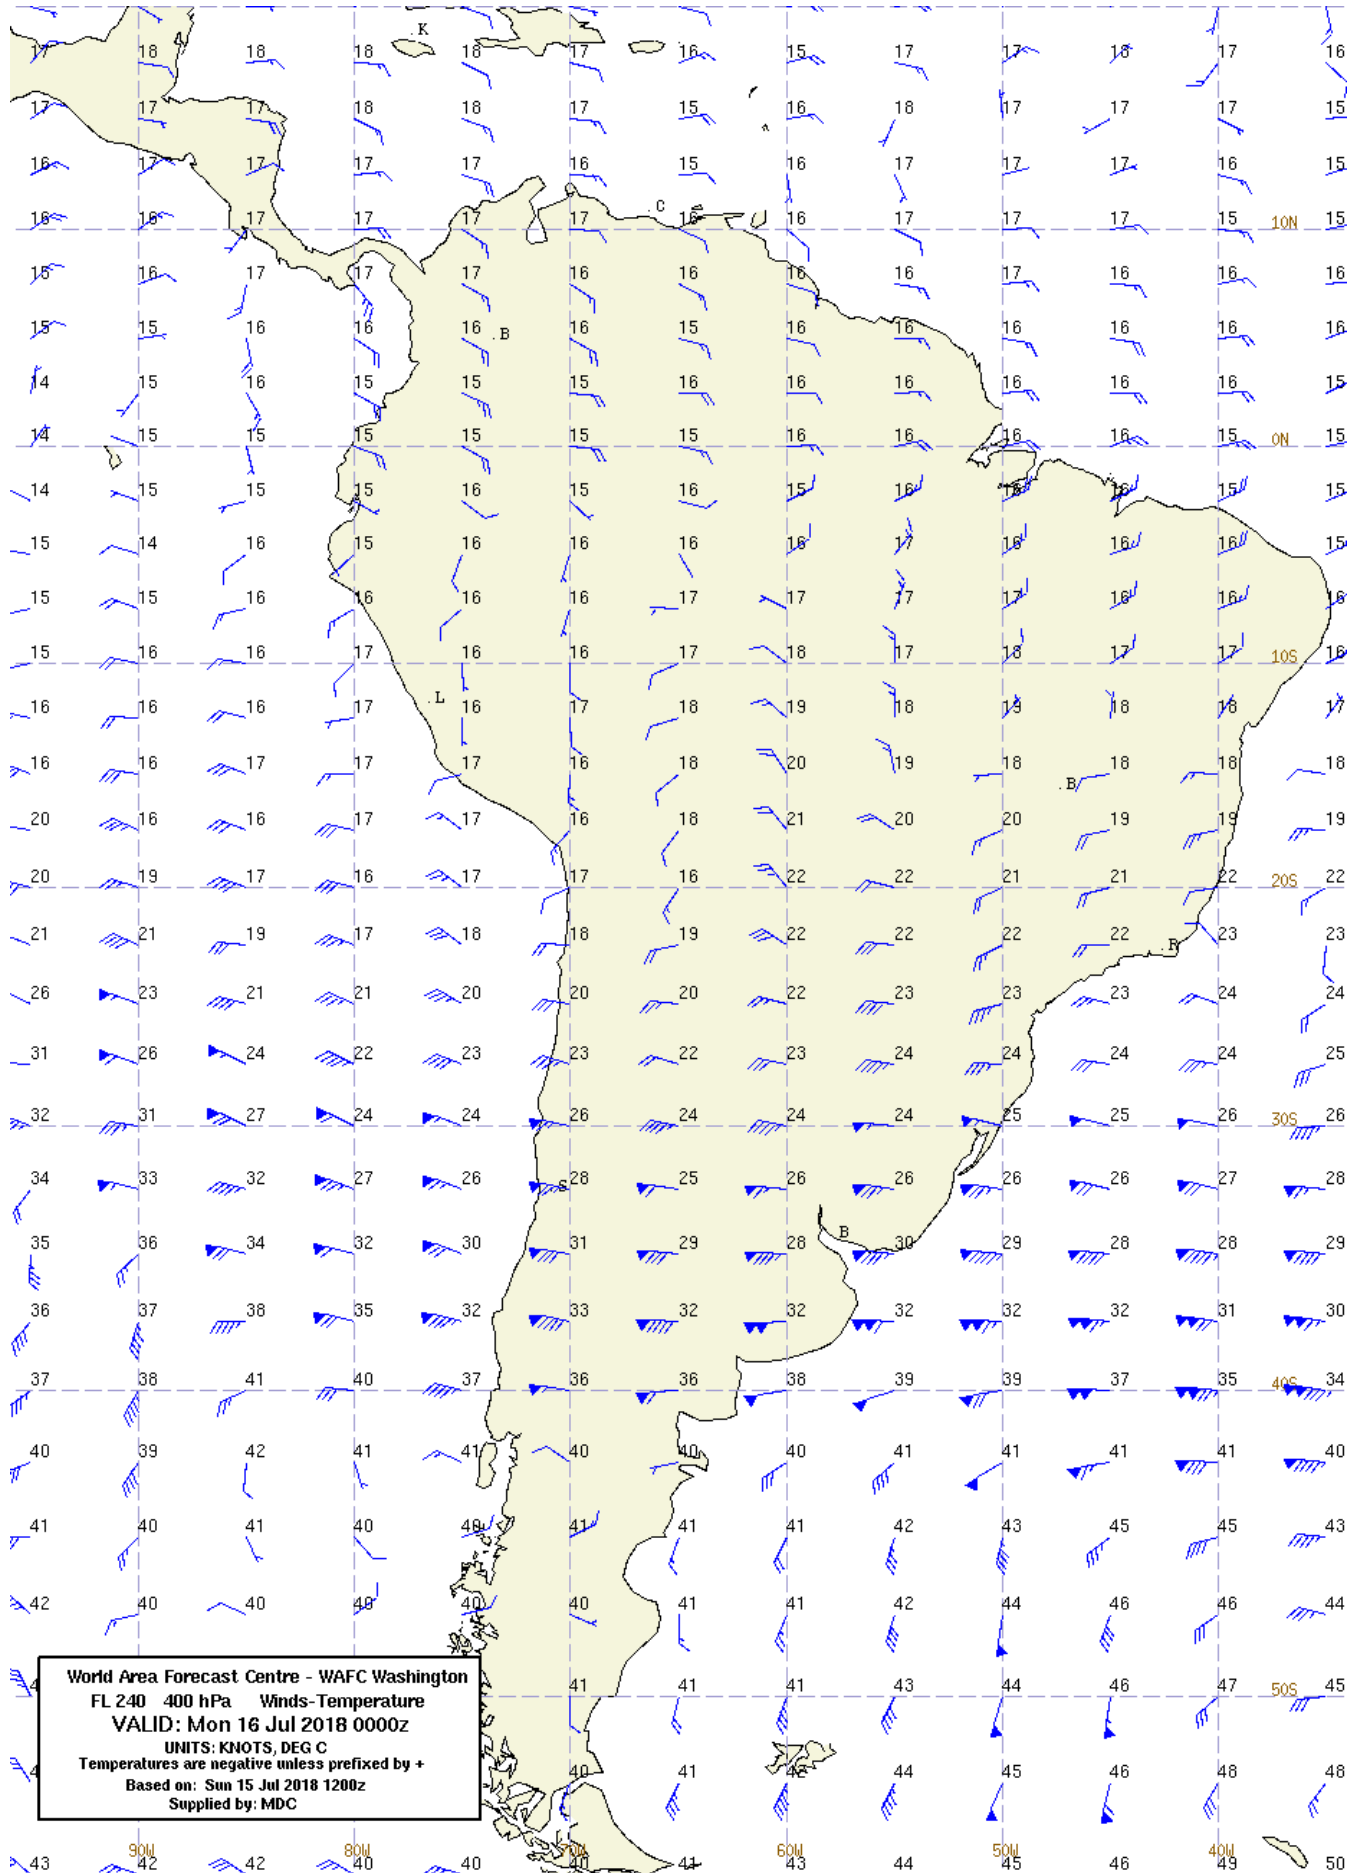

WindTemp WAFC Washington SouthAmerica FL240 H+12 Mon 16 Jul 2018 0000z