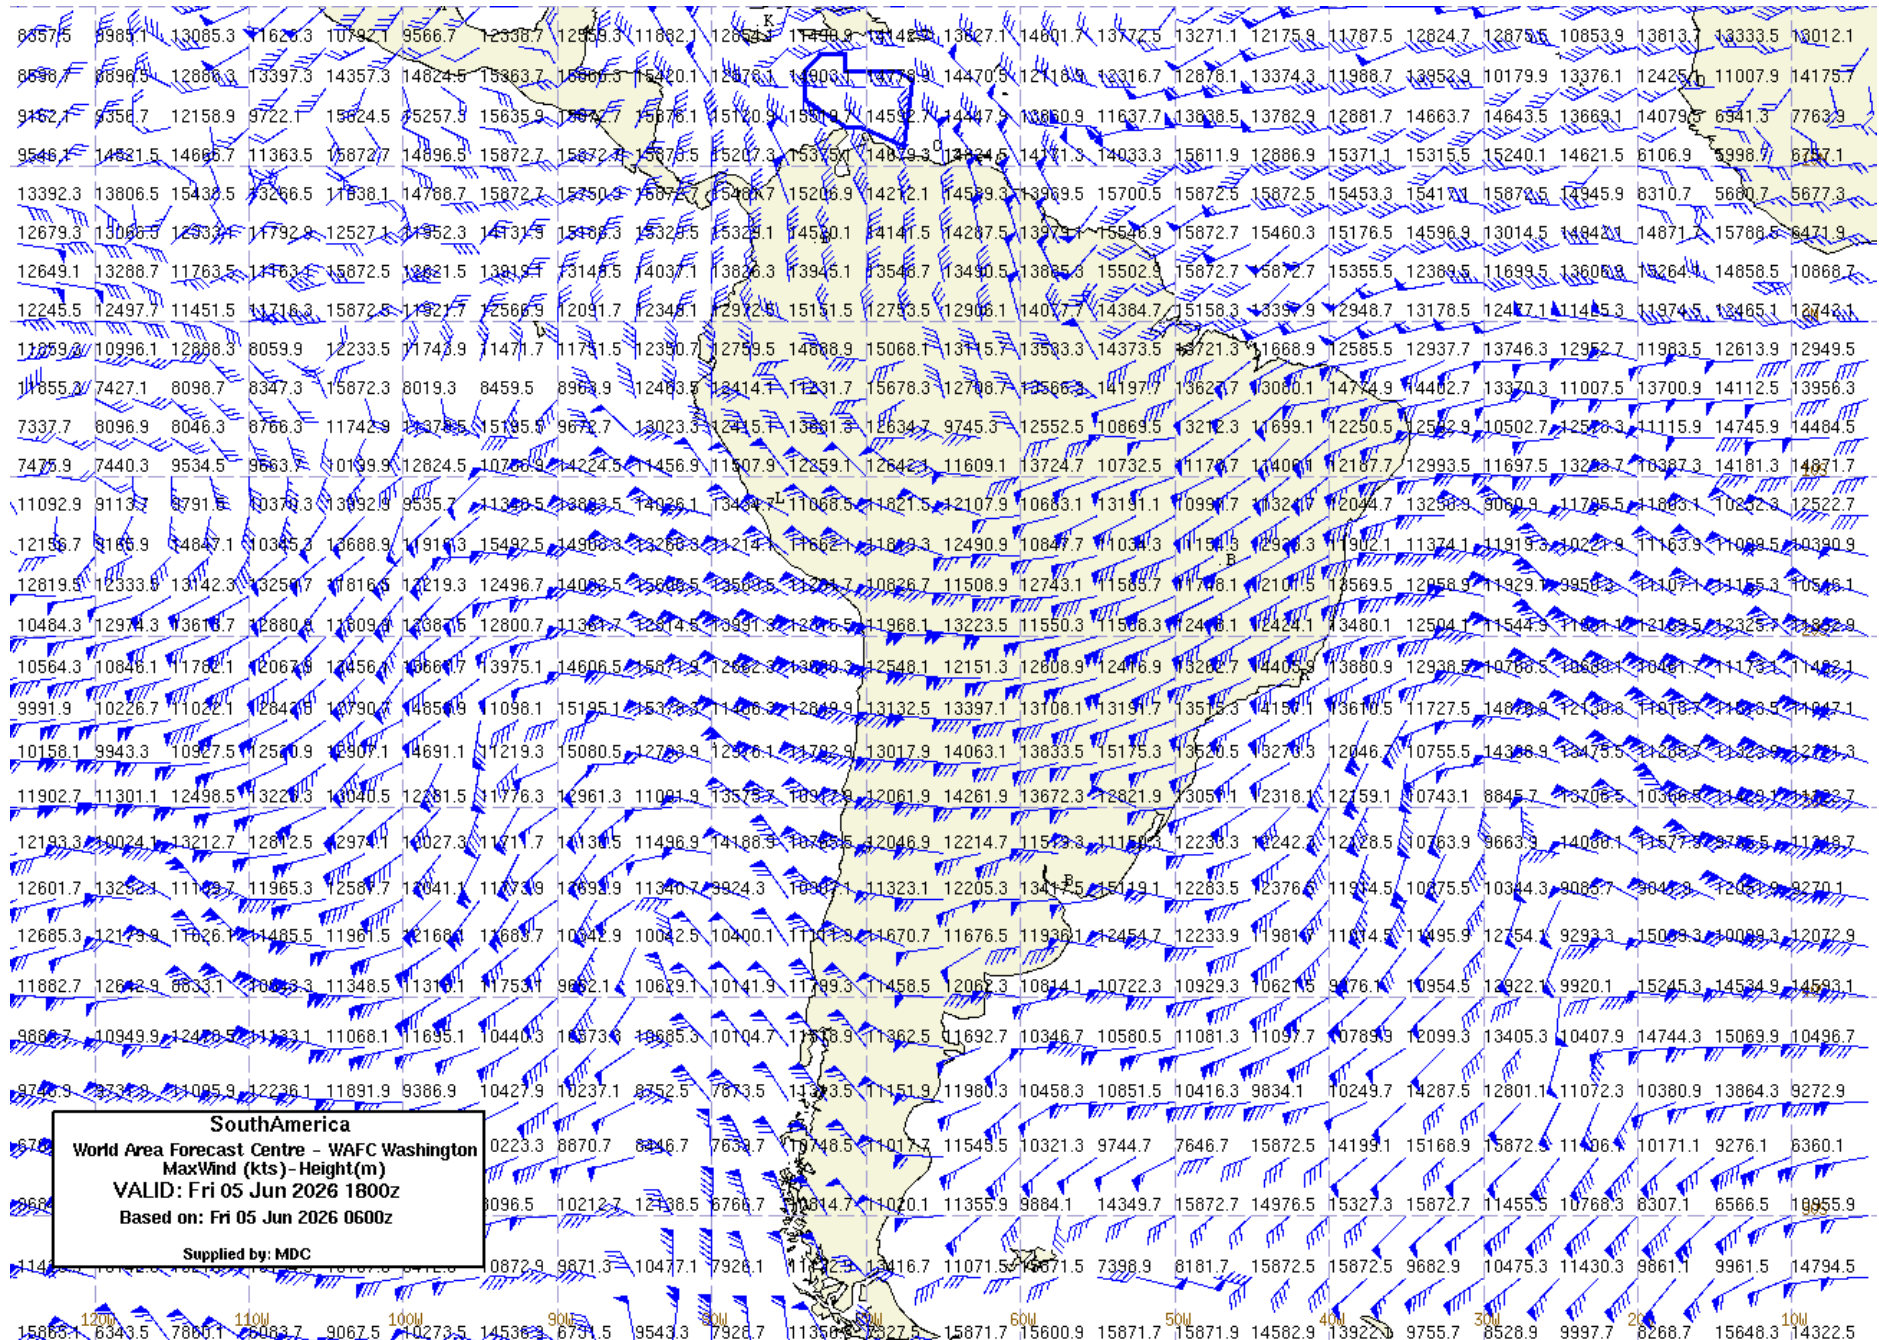

MaxWind-Height WAFc Washington SouthAmerica H+12 Fri 05 Jun 2026 0600z