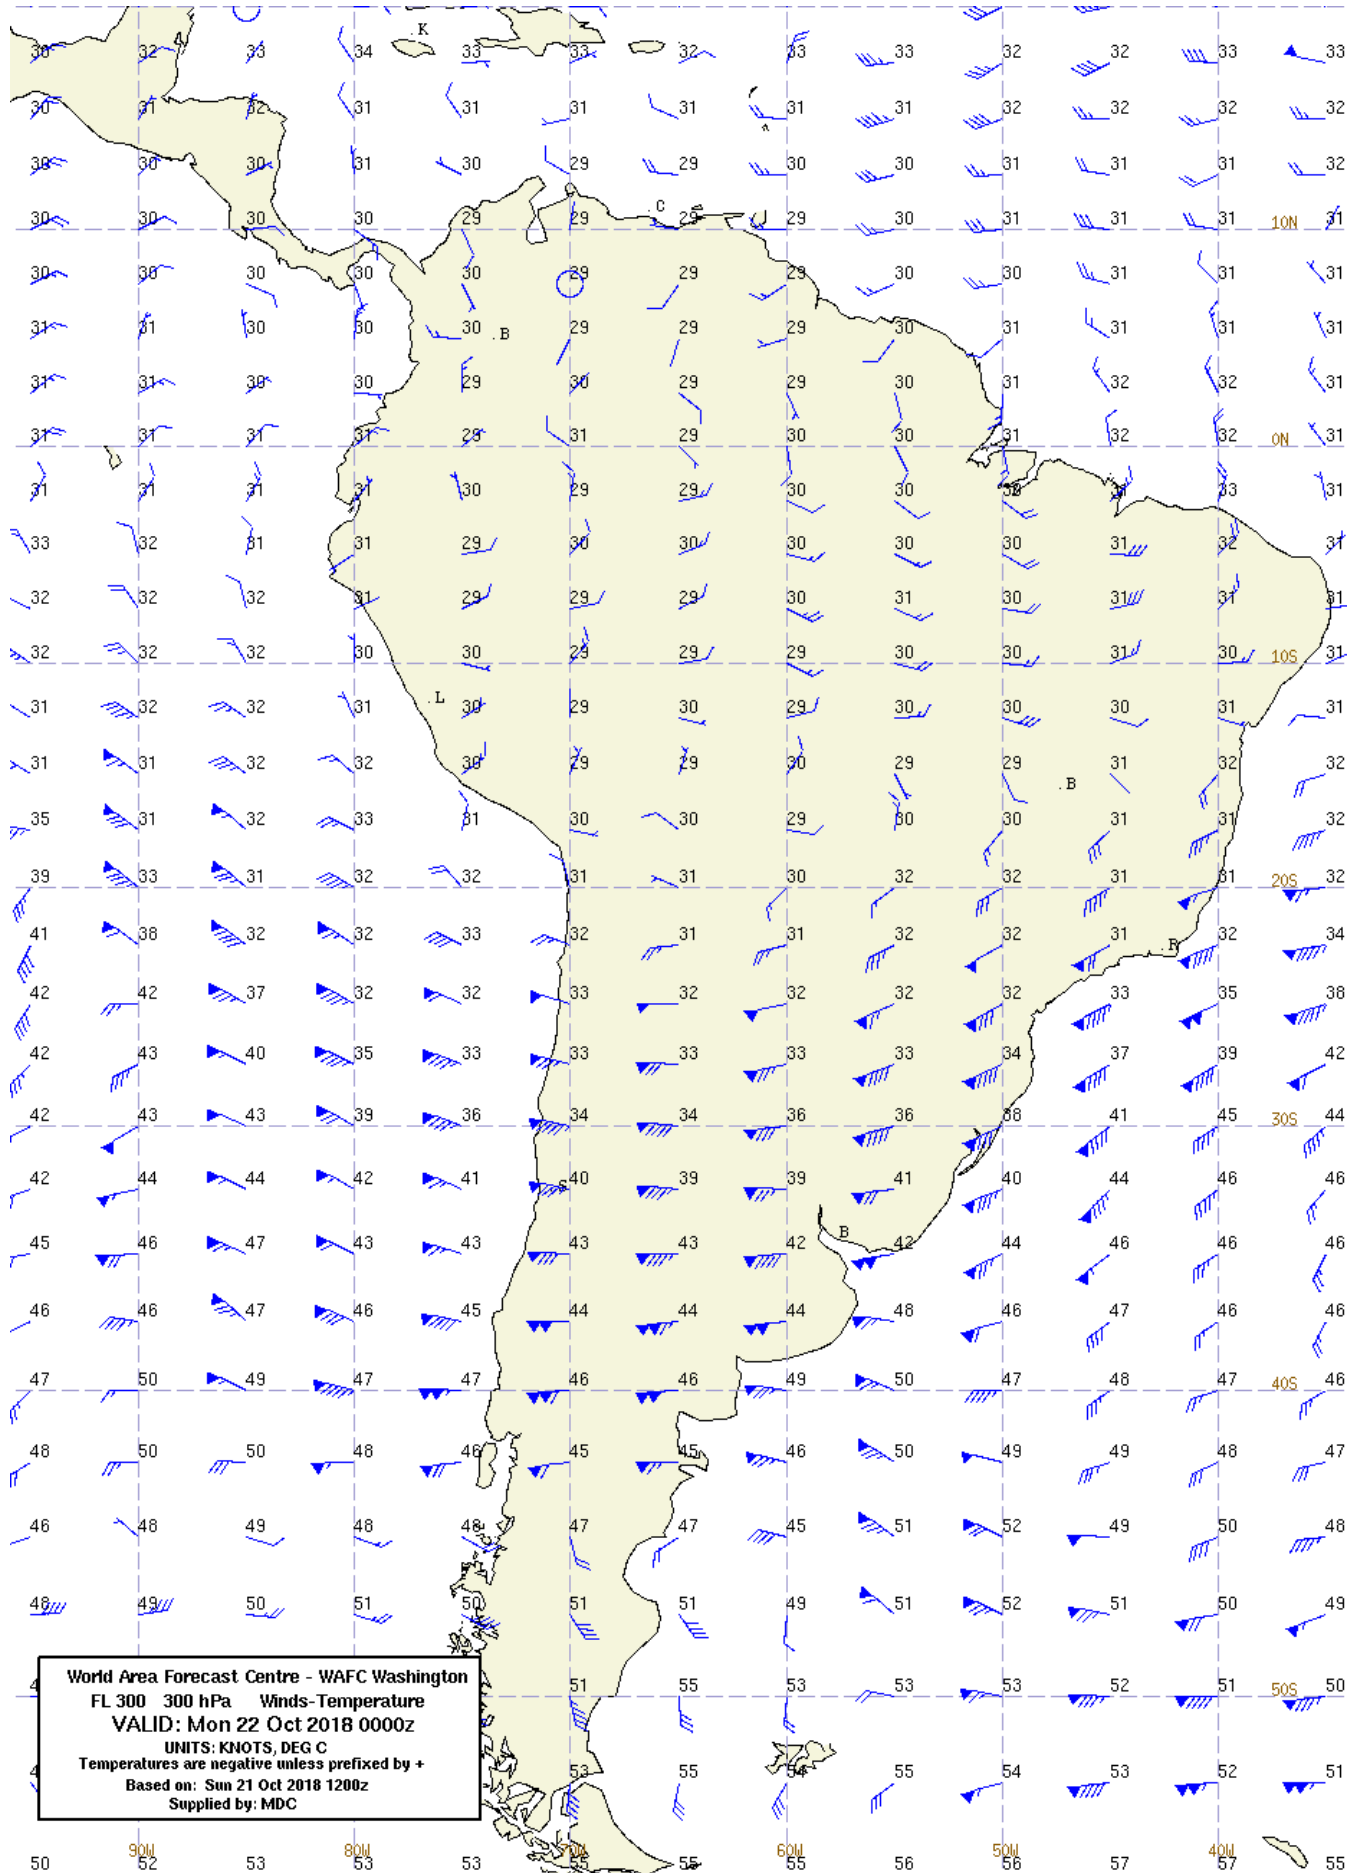

CAT Areas	
1	370 xxx
2	400 xxx
3	420 290

**WindTemp WAFC Washington SouthAmerica FL300 H+12 Mon 22 Oct 2018 0000z**

**WindTemp WAFc Washington SouthAmerica FL340 H+12 Mon 22 Oct 2018 0000z**

WindTemp WAFc Washington SouthAmerica FL390 H+12 Mon 22 Oct 2018 0000z