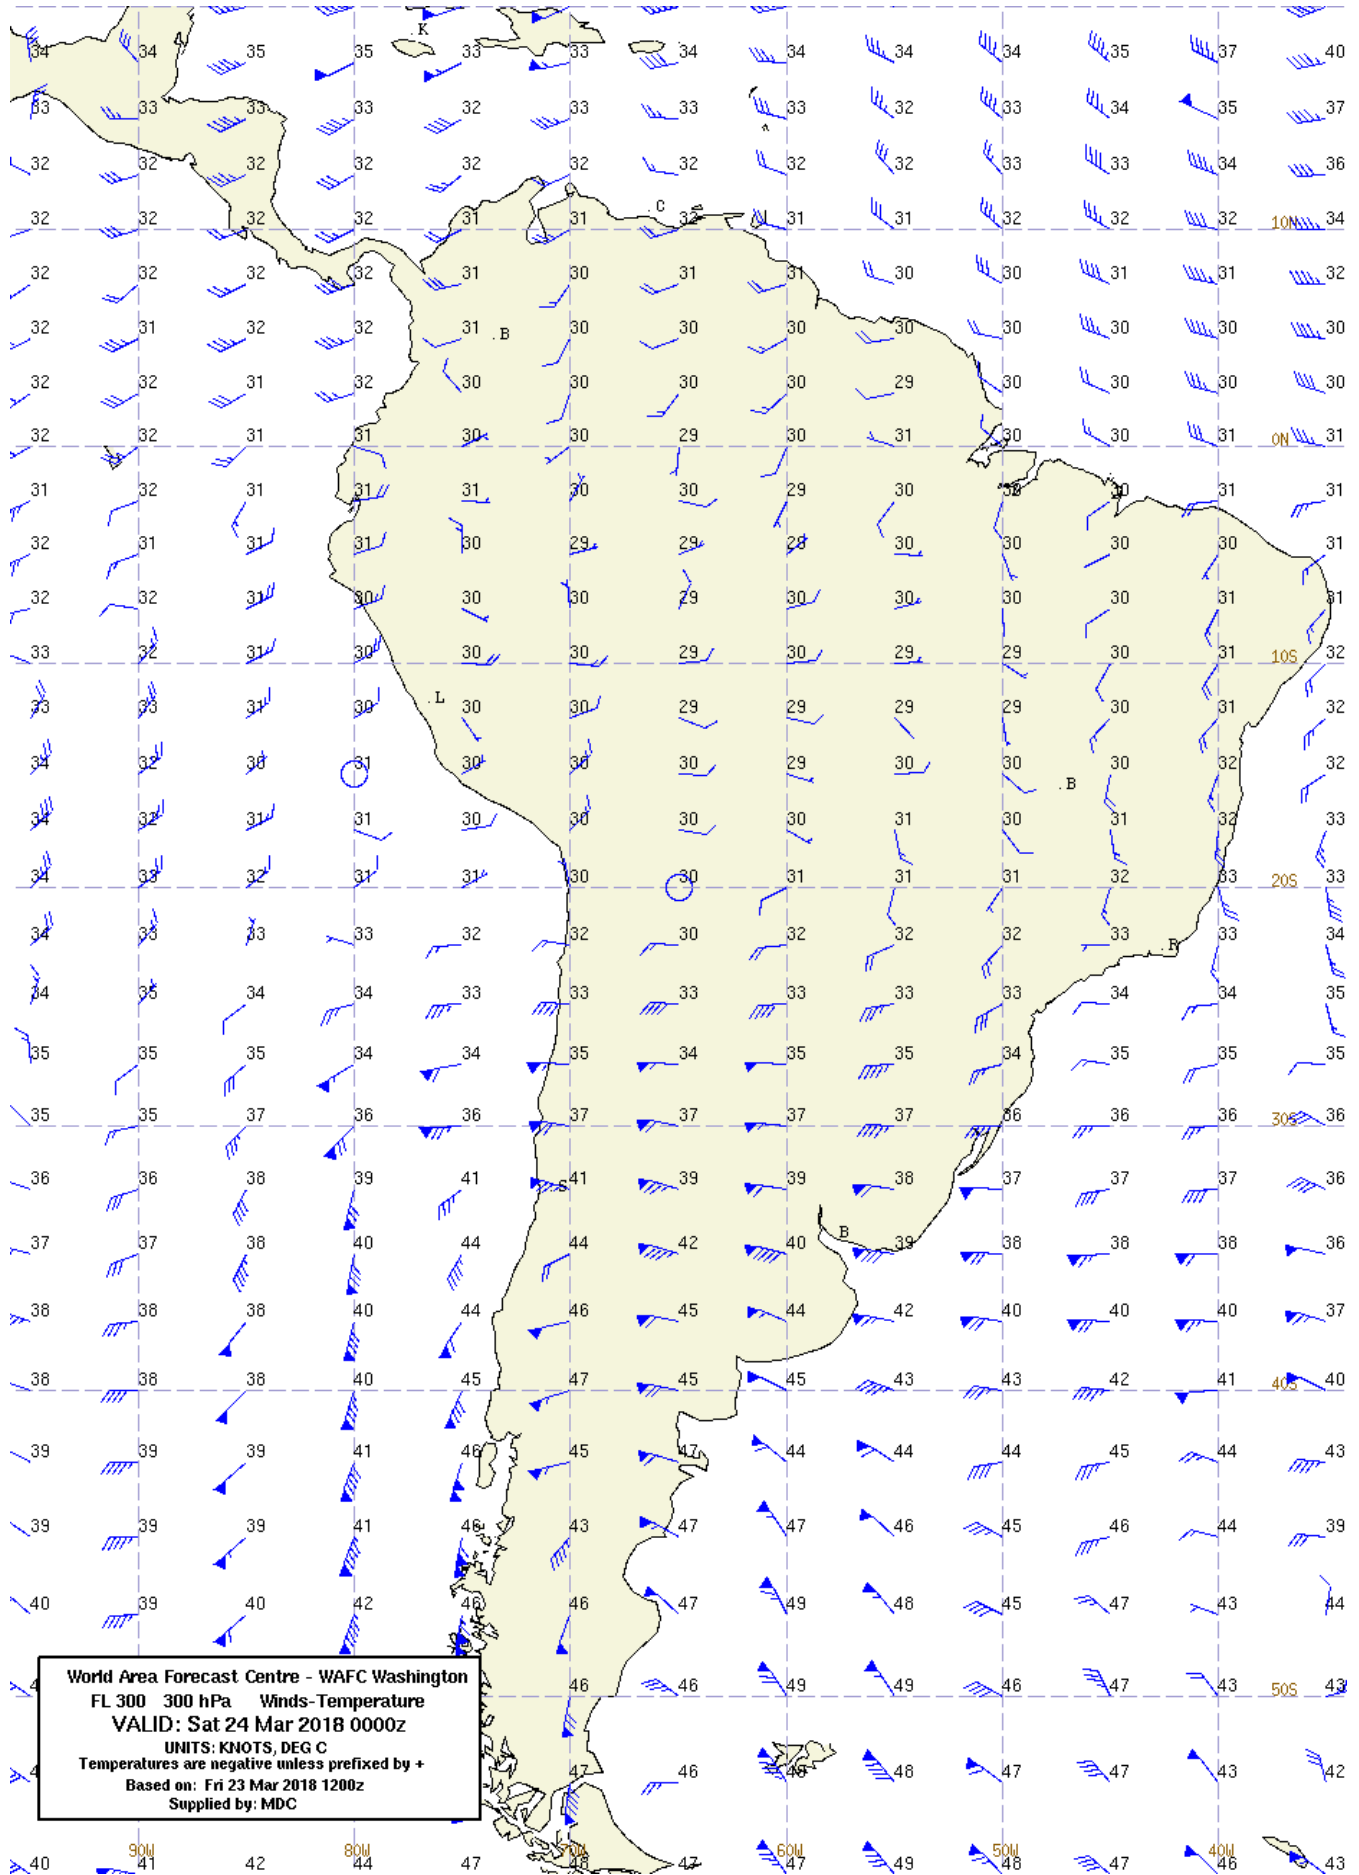

**WindTemp WAFc Washington SouthAmerica FL300 H+12 Sat 24 Mar 2018 0000z**

**WindTemp WAFC Washington SouthAmerica FL340 H+12 Sat 24 Mar 2018 0000z**

**WindTemp WAFc Washington SouthAmerica FL390 H+12 Sat 24 Mar 2018 0000z**