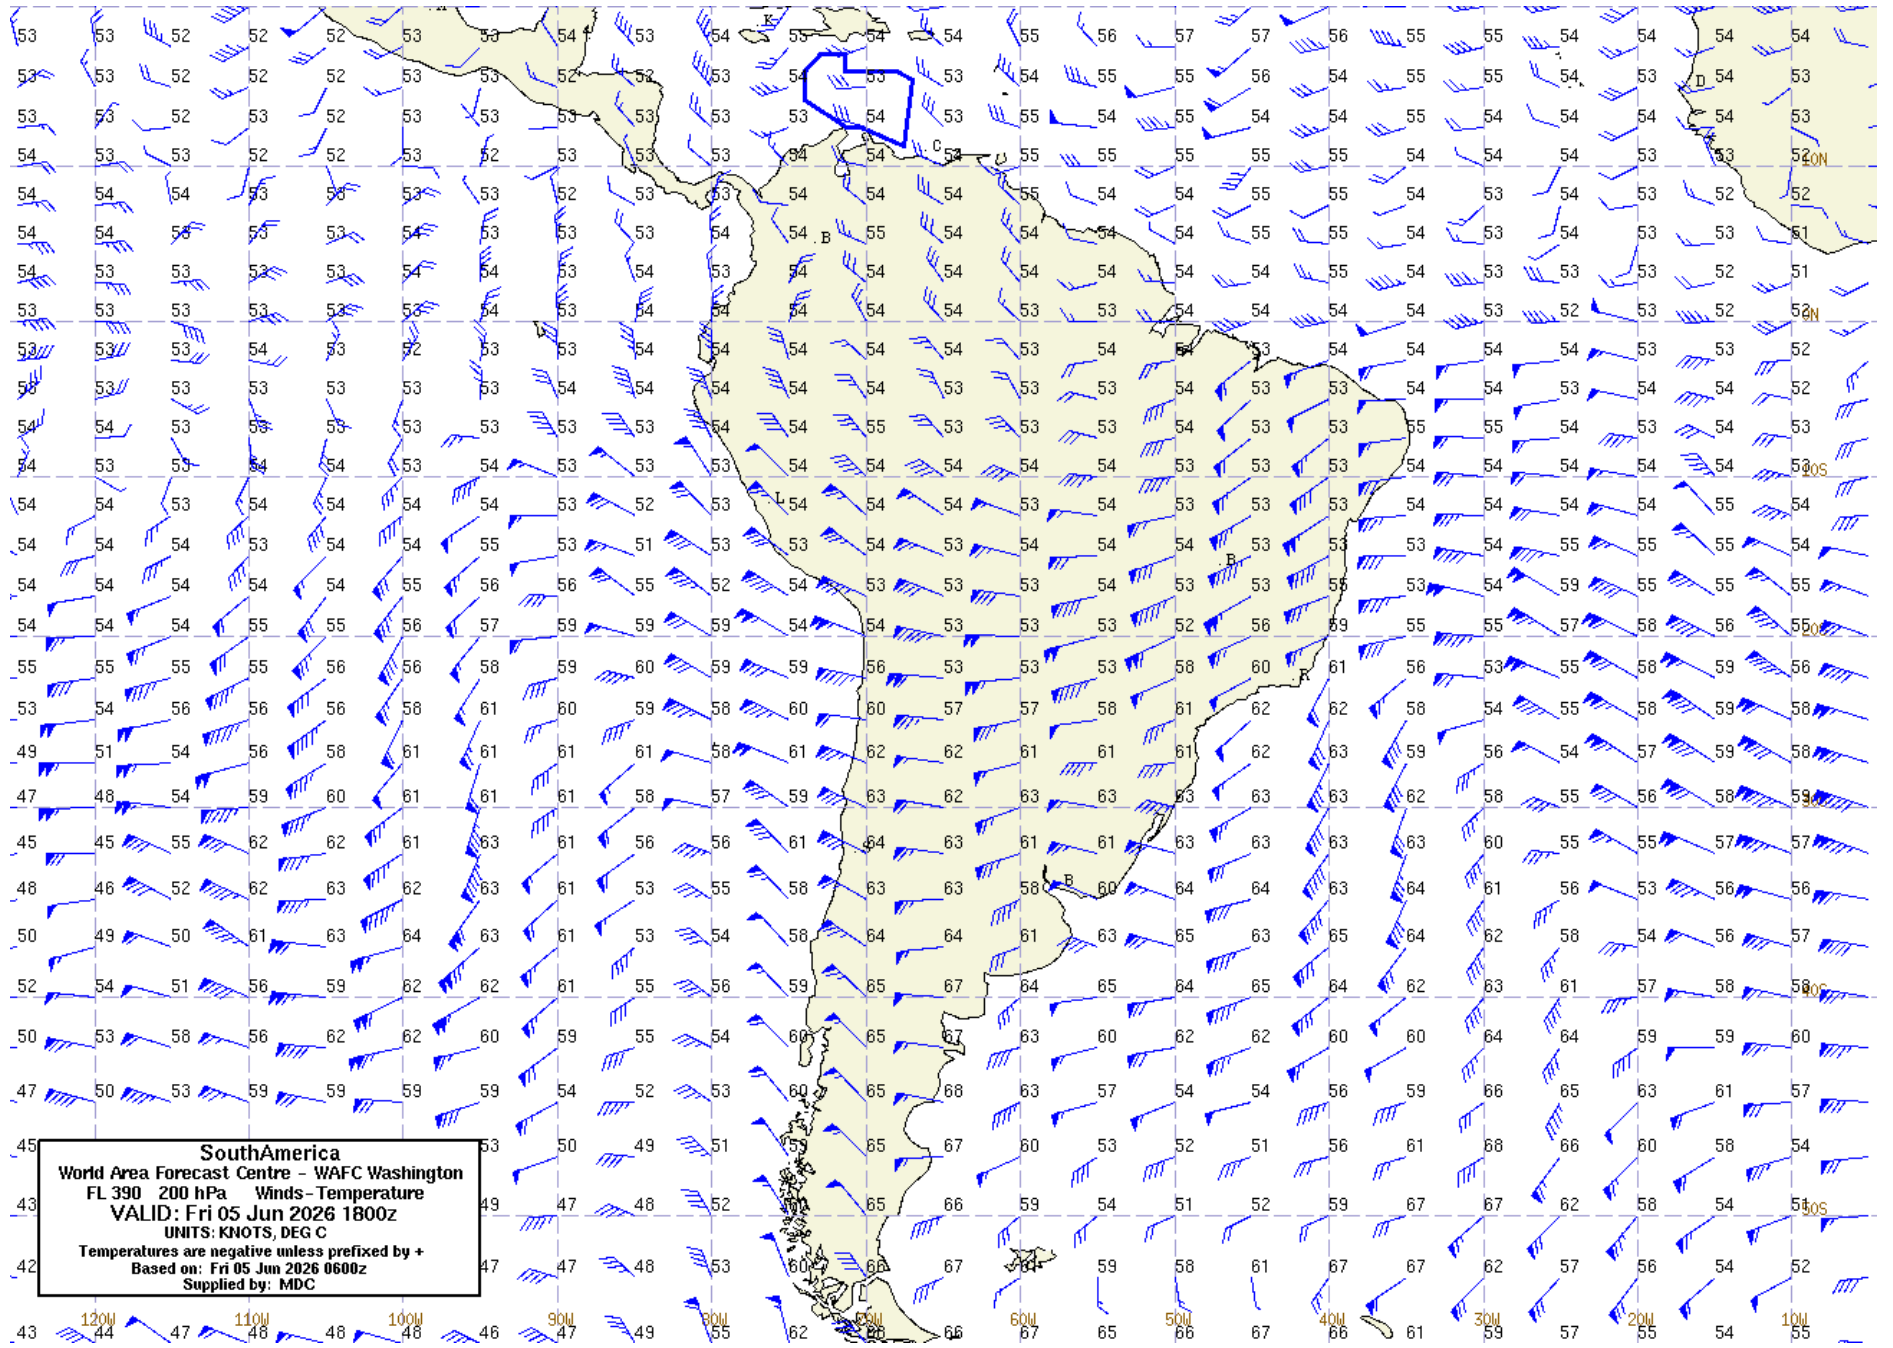

WindTemp WAFC Washington SouthAmerica FL390 H+12 Fri 05 Jun 2026 1800z