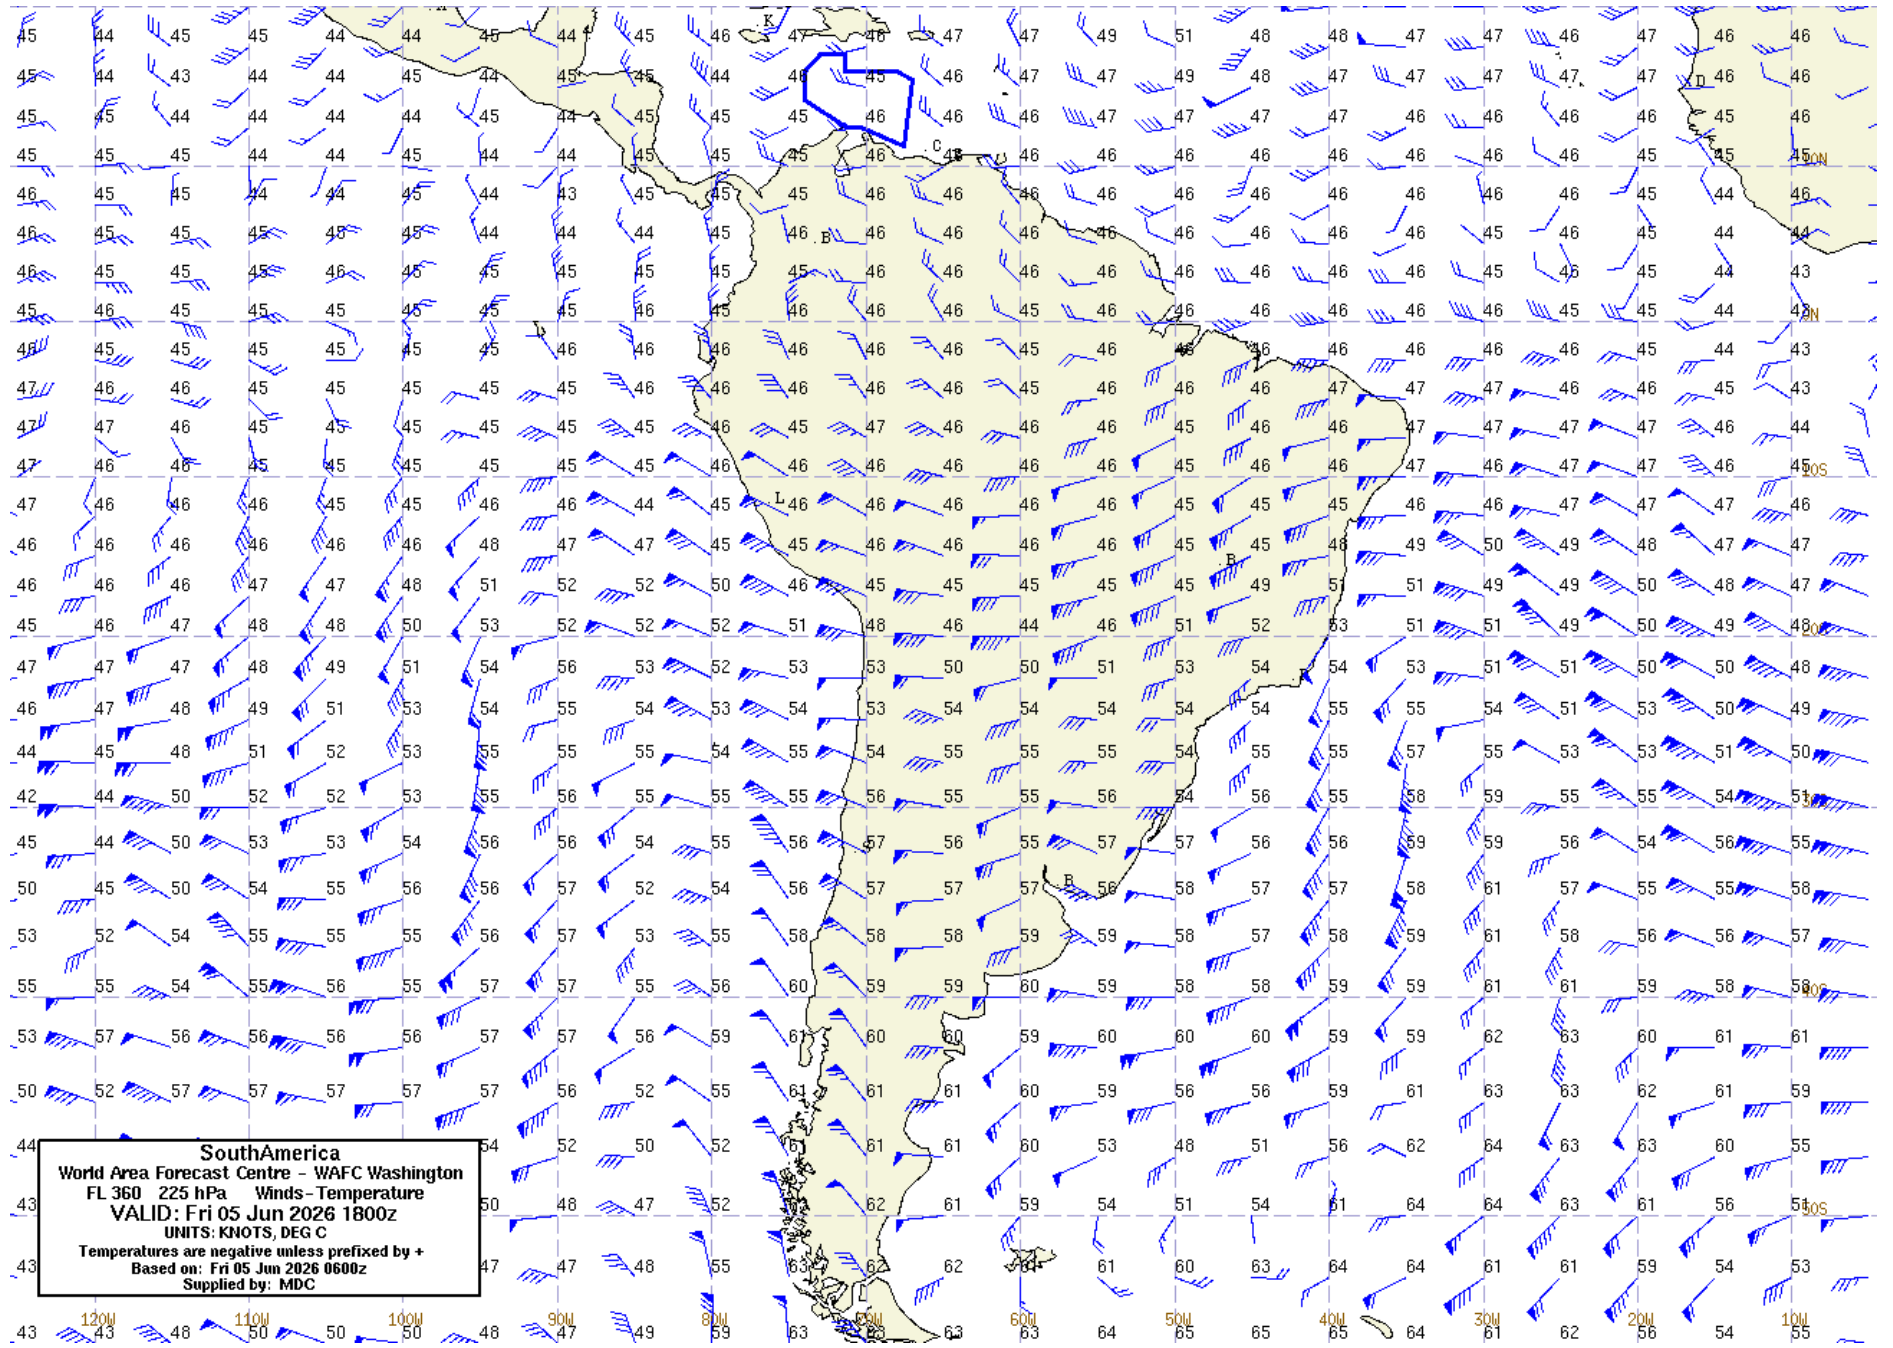

WindTemp WAFc Washington SouthAmerica FL360 H+12 Fri 05 Jun 2026 1800z